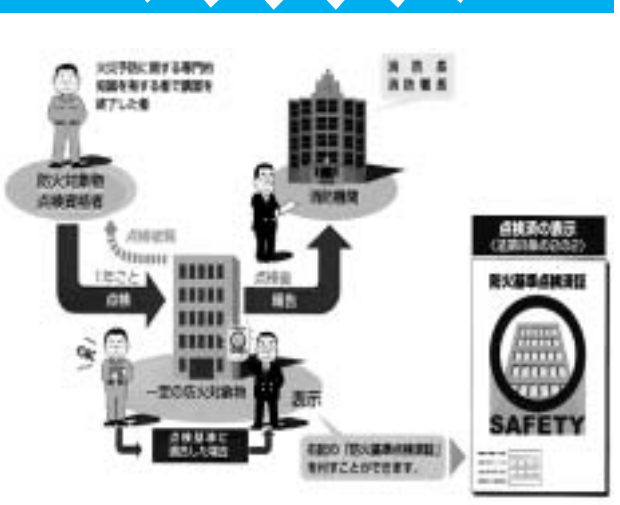

▲報告期限は、平成16年9月30日

防火対象物の定期点検報告はお済みですか?

いちいちちぢゅう

▲点検報告をしない場合又は虚偽の報告をした場合は、行為者に対して30万円以下の罰金又は拘留が、その法人に対しては、罰金が科されることがあります。

▼消防法の改正により、一定の建物のオーナーなどは、建物の防火管理の状況を「防火対象物点検資格者」に点検させ、その結果を消防署に報告しなければならなくなりました。「防火基準点検済証(防火優良認定証)いわゆるSAFETYマークは、建物の防火安全対策が適正に行われていることの証です。

防火対象物の定期点検報告義務のある防火対象物は、百貨店、遊技場、映画館、病院、老人福祉施設などで収容人員が300人以上の防火対象物などです(くわしくは、消防本部予防課または最寄の消防署にお問い合わせください)。

大切な命 守れますか?

消防本部では次のとおり「定期普通救命講習会」を開催します。

▼日時 9月28日(火)
9時30分~12時30分

▼場所 中部消防署(粕屋町上大隈55-1)

▼定員 30人

▼受講料 無料

▼申込み・問合せ先 粕屋南部消防本部救急係 ☎935-5111

▼平成16年度第2回『危険物取扱者試験』

危険物取扱者は、一定量以上の危険物を貯蔵し、または取り扱う工場、ガソリンスタンド、石油貯蔵タンク、タンクローリーなどの施設で危険物を取り扱うために必要な資格です。免状取得に挑戦しませんか!!

▼願書等配置 9月10日頃

▼試験日 11月28日(日)

▼試験の種類 全種類(甲・乙・丙種)

▼願書受付開始 9月16日(木)

▼願書締切日 10月1日(金)

※試験に伴う準備講習会を11月13日(土)に予定しています。

▼問合せ先 粕屋南部消防本部予防課危険物係 ☎935-5309(直通)

地域安全 速報 セフティタウン須恵

~街頭犯罪等抑止総合対策の推移(1月~6月)~

●粕屋警察署においては、街頭犯罪等抑止総合対策に取り組んでいます。平成16年6月末の刑法犯の発生状況は次のとおりです。

平成16年1月から6月までの刑法犯の発生状況

区分	粕屋地区			須恵町		
	平成16年6月末	平成15年6月末	同期比	平成16年6月末	平成15年6月末	同期比
刑法犯の総数	3,101	3,344	-243	232	220	12
侵入盗	206	251	-45	11	18	-7
部品盗	234	249	-15	27	32	-5
自動車盗	90	111	-21	5	8	-3
オートバイ盗	145	231	-86	9	20	-11
自転車盗	253	302	-49	13	17	-4
車内荒し	666	835	-169	44	42	2
自販機荒し	294	212	82	30	20	10
その他の刑法犯	1,213	1,153	60	93	63	30

- ●粕屋警察署においては、年間を通して犯罪発生が多い
  - ・侵入盗(住宅対象~空き巣狙い、忍び込み、居空き)
  - ・自動車盗・オートバイ盗・自転車盗・車内荒し・部品盗・自動販売機荒しなどの犯罪を抑止する活動を行っています。被害防止のため、夜間、パトカーにより赤色灯を点灯して警戒しています。
- ●自転車の盗難は、一戸建住宅やマンションの駐車場で発生しており、二重ロックをして盗難防止に努める。
- ●「自分たちの町内は自分で守る」との意識を持ち、犯罪発生防止に努める。
- ●住民のみなさまも被害にあわないように心掛ける。
- ●被害にあったら、すぐ110番する。
- ●問合せ先 粕屋警察署・粕屋地区防犯協会 ☎939-0110 (内線261・262)