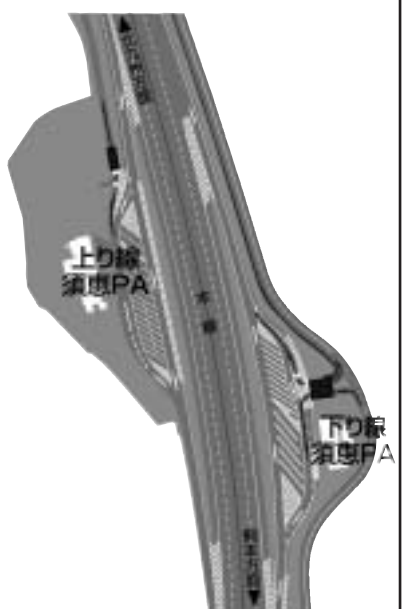

利用上の注意

▼下り線は、入口ゲート進入時と出口ゲートを
出たあとに、指定方向外進行禁止の規制があ

ります。

・ 入口ゲート 一の浦信号方向からのみ進入
(旅石方向からは進入できません)。
・ 出口ゲート ゲート通過後、旅石方向へ進
行(一の浦信号方向へは曲がれません)。

▼ETCゲートの手前で、必ず一旦停止してく
ださい。

▼利用の際は、ETC車載器にカードを挿入し
て通行してください。また、ETCカードの
みでの利用はできません。

ETCゲート案内図

下り線(熊本方面)：出入口

上り線(北九州方面)：出入口