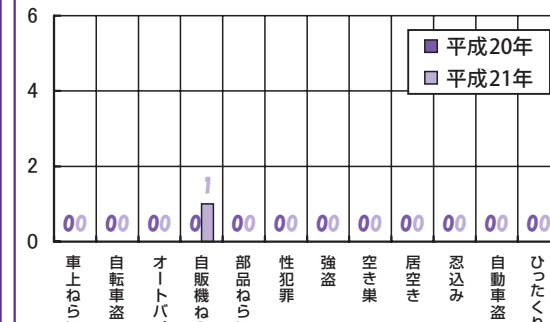

“芸術の秋”!!
ワークショップのご案内
10月18日(日)

・切手で遊ぶ絵封筒
10:00～12:00
あなたのアイデア
で絵封筒を描いてみ
ませんか?

参加費 500円
定員 20人
(先着順)

持参品
色鉛筆、鉛筆、ペン

・てん刻体験教室
14:00～16:00
あなたの好きな文
字を一文字彫ってみ
ませんか?

参加費 500円
定員 20人
(先着順・中学生以上)

※参加費には材料代・
保険代が含まれます。

●申込み・問合せ先：須恵美術クラブ事務局 ☎932-4987

須恵町 平成21年累計

第一小学校区

須恵町 6月単月

第二小学校区

第三小学校区

不審者に注意!!

- できるだけ明るい道を通りましょう。
- 防犯ブザーを携帯しましょう。
- 大きな声で周囲の人に知らせましょう