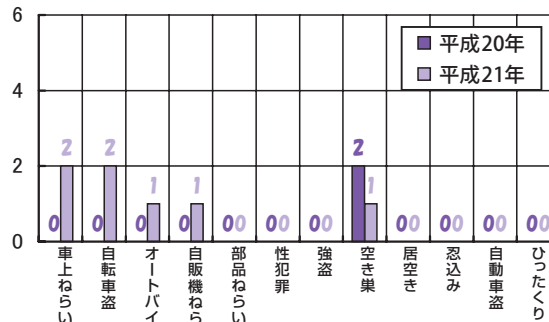

第15回 須恵美術クラブ展

サア! 「秋本番」

いよいよ須恵美術クラブ15周年記念展の開幕です!

楽しみながらをモットーに須恵美術クラブ展は15回目の節目を迎えることができました。14年の歳月を振り返り、これまで支えていただきました多くのお気持ちに感謝申し上げ、心新たに会員各々作品作りに励みました。

今回は、記念観劇会とワークショップを企画致しました。一緒に楽しんで頂きたいと思っております。ふるってご参加ください。

紅葉始まる森の美術館で、皆様のご来館をお待ちしております。

記念観劇会
山本かずよし一人芝居
「おもひで桜」

とき 9月22日(火)
18:00開場 18:30開演
料金 前売・当日1500円
ところ 久我記念館

第1部 9月20日(日)～10月3日(土)
最終日は12:00まで
休館日 24日(木)・28日(月)
第2部 10月6日(火)～25日(日)
最終日は12:00まで
休館日 13日(火)・19日(月)

“芸術の秋”!!
ワークショップのご案内
10月18日(日)

・切手で遊ぶ絵封筒
10:00～12:00
あなたのアイデア
で絵封筒を描いてみ
ませんか?

参加費 500円
定員 20人
(先着順)

持参品
色鉛筆、鉛筆、ペン

・てん刻体験教室
14:00～16:00
あなたの好きな文
字を一文字彫ってみ
ませんか?

参加費 500円
定員 20人
(先着順・中学生以上)

※参加費には材料代・
保険代が含まれます。

●申込み・問合せ先：須恵美術クラブ事務局 ☎932-4987

第一小学校区

不審者に注意!!

- ○できるだけ明るい道を通りましょう。
- ○防犯ブザーを携帯しましょう。
- ○大きな声で周囲の人に知らせましょう

「不審だな」と思ったらすぐに
110番通報をしてください!!

自転車盗多発

- ・自転車は駐輪場に止めましょう
- ・馬蹄錠以外に鍵を2つ付けましょう
- ・防犯登録をしましょう

車上ねらいに注意

狙われるのは…
車内に残された

バッグやCD!

車内に置いたままに
しないでください!!

空き巣に注意

簡単に入れる家を狙っています!

1. 対策1：外出の時は必ず鍵を閉める
   施錠していない家の多くが狙われる傾向にあります。
   油断せず、短時間でも鍵をかけて外出してください。
2. 対策2：2つ以上の鍵をかける
   扉や窓には鍵を2つ以上かけましょう。
   泥棒は鍵を開けるのに時間がかかる家は諦めます。