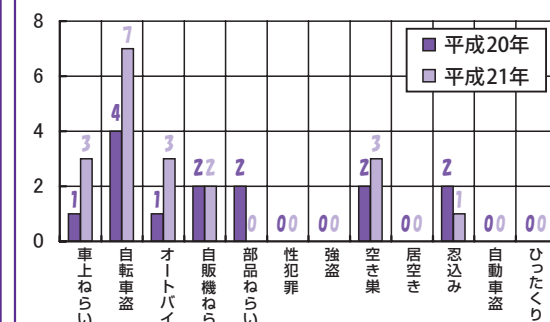

“芸術の秋”!!
ワークショップのご案内
10月18日(日)

・切手で遊ぶ絵封筒
10:00～12:00
あなたのアイデア
で絵封筒を描いてみ
ませんか?

参加費 500円
定員 20人
(先着順)

持参品
色鉛筆、鉛筆、ペン

・てん刻体験教室
14:00～16:00
あなたの好きな文
字を一文字彫ってみ
ませんか?

参加費 500円
定員 20人
(先着順・中学生以上)

※参加費には材料代・
保険代が含まれます。

●申込み・問合せ先：須恵美術クラブ事務局 ☎932-4987

須恵町 平成21年累計

第一小学校区

須恵町 6月単月

第二小学校区

第三小学校区

不審者に注意!!

- できるだけ明るい道を通りましょう。
- 防犯ブザーを携帯しましょう。
- 大きな声で周囲の人に知らせましょう