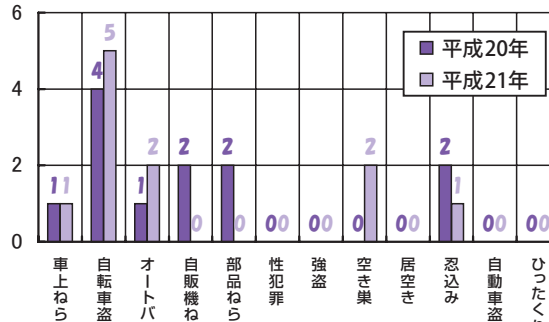

“芸術の秋”!!
ワークショップのご案内
10月18日(日)

・切手で遊ぶ絵封筒
10:00～12:00
あなたのアイデア
で絵封筒を描いてみ
ませんか?

参加費 500円
定員 20人
(先着順)

持参品
色鉛筆、鉛筆、ペン

・てん刻体験教室
14:00～16:00
あなたの好きな文
字を一文字彫ってみ
ませんか?

参加費 500円
定員 20人
(先着順・中学生以上)

※参加費には材料代・
保険代が含まれます。

●申込み・問合せ先：須恵美術クラブ事務局 ☎932-4987

須恵町 平成21年累計

第一小学校区

須恵町 6月単月

第二小学校区

第三小学校区

不審者に注意!!

- できるだけ明るい道を通りましょう。
- 防犯ブザーを携帯しましょう。
- 大きな声で周囲の人に知らせましょう