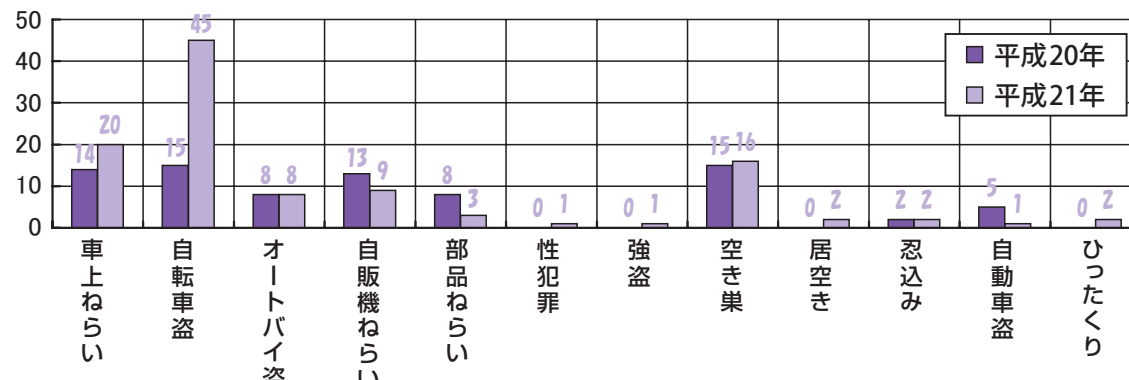

須恵町 平成21年累計