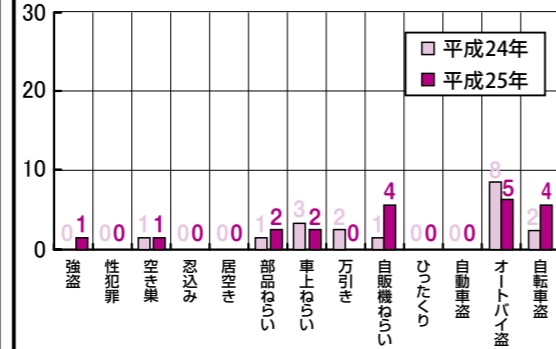

須恵町 平成25年4月分