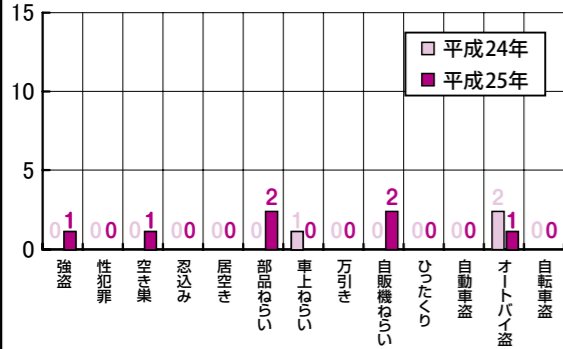

企画展のご案内

月曜休館・8月15日

* 入館無料 *

久我記念館企画展

「太田靖先生遺作展」

8月10日(土)～8月25日(日) 10時～17時

規定ではお盆(13日～15日)は休館日ですが、
13日(火)と14日(水)は、特別に開館いたします。

須恵中学校をはじめ、糟屋郡内の中学校で美術教師として生徒の指導に尽力する傍ら、絵画などの創作活動でも秀逸な作品を残された亡き太田先生の功績を偲ぶ遺作展です。40有余年に及ぶ創作活動の中から生まれた数多の作品のうち、40点を超える油彩をはじめ、水彩・色紙画・彫塑類のほか、文書類・挿絵などをご覧ください。

在りし日の先生の創作活動を彷彿とさせてくれる作品を選定しました。

▶ 主催 太田靖先生遺作展実行委員会

▶ 問合せ先 東 ☎932-4081

イベント情報

8月10日(土) 16時 オープニングセレモニー ピエ イエズ レクイエム(フォーレ)より
8月18日(日) 14時～15時 ギャラリートーク&追悼コンサート アヴェ マリア、
麗しい絵姿、モスクワの夜、歌に生き、恋に生きほか
(ソプラノ：坂田真理子/ピアノ：秦久恵)

▶ 問合せ先 坂田 ☎935-0883

須恵町 平成25年4月までの累計

須恵第一小学校区

須恵町 平成25年4月分

須恵第二小学校区

須恵第三小学校区

粕屋警察署だより

須恵町

治安天気図

3月→4月
4月1日～30日

◇オートバイ盗多発!◇

- ○エンジンキーは抜きましょう。
- ○U字ロックなど鍵をつけましょう。
- ○駐輪する場所に気をつけましょう。
- ○ハンドルロックをしましょう。

油断は禁物です!

* 自転車盗に注意 *

自転車を路上に止めずに、駐輪場に止めましょう。
少しの間自転車をとめる場合でも、
必ず鍵を掛けましょう。
自転車から少しの間でも離れる時は、カゴに荷物などを置いたままにしないようにしましょう。

自販機ねらい注意!

【お願い】

1. 1 不審な人・車を見かけたら110番してください。
2. 2 光センサーや警報器など防犯装置を付けましょう。

車上ねらいに注意

狙われるのは…
車内に残された

バッグやCD!

車内に置いたままにしないでください!!