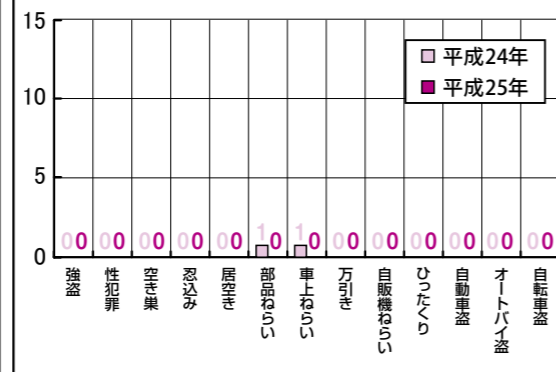

企画展のご案内

月曜休館・8月15日

* 入館無料 *

久我記念館企画展

「太田靖先生遺作展」

8月10日(土)～8月25日(日) 10時～17時

規定ではお盆(13日～15日)は休館日ですが、
13日(火)と14日(水)は、特別に開館いたします。

須恵中学校をはじめ、糟屋郡内の中学校で美術教師として生徒の指導に尽力する傍ら、絵画などの創作活動でも秀逸な作品を残された亡き太田先生の功績を偲ぶ遺作展です。40有余年に及ぶ創作活動の中から生まれた数多の作品のうち、40点を超える油彩をはじめ、水彩・色紙画・彫塑類のほか、文書類・挿絵などをご覧ください。

在りし日の先生の創作活動を彷彿とさせてくれる作品を選定しました。

▶ 主催 太田靖先生遺作展実行委員会

▶ 問合せ先 東 ☎932-4081

イベント情報

8月10日(土) 16時 オープニングセレモニー ピエ イエズ レクイエム(フォーレ)より
8月18日(日) 14時～15時 ギャラリートーク&追悼コンサート アヴェ マリア、
麗しい絵姿、モスクワの夜、歌に生き、恋に生きほか
(ソプラノ：坂田真理子/ピアノ：秦久恵)

▶ 問合せ先 坂田 ☎935-0883

須恵町 平成25年4月までの累計

須恵第一小学校区

須恵町 平成25年4月分

須恵第二小学校区

須恵第三小学校区

粕屋警察署だより

須恵町

治安天気図

3月→4月
4月1日～30日

◇オートバイ盗多発!◇

- ○エンジンキーは抜きましょう。
- ○U字ロックなど鍵をつけましょう。
- ○駐輪する場所に気をつけましょう。
- ○ハンドルロックをしましょう。

油断は禁物です!

* 自転車盗に注意 *

自転車を路上に止めずに、駐輪場に止めましょう。
少しの間自転車をとめる場合でも、
必ず鍵を掛けましょう。
自転車から少しの間でも離れる時は、カゴに荷物などを置いたままにしないようにしましょう。

自販機ねらい注意!

【お願い】

1. 1 不審な人・車を見かけたら110番してください。
2. 2 光センサーや警報器など防犯装置を付けましょう。

車上ねらいに注意

狙われるのは…
車内に残された

バッグやCD!

車内に置いたままにしないでください!!