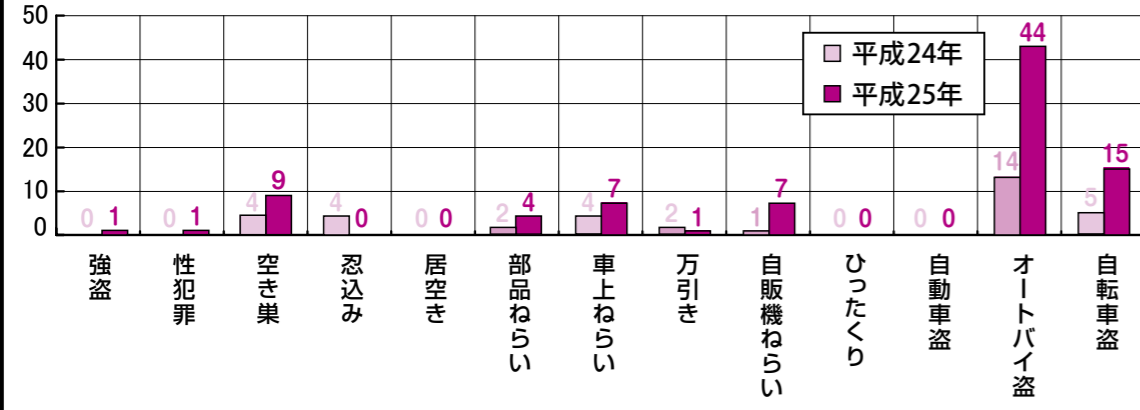

須恵町 平成25年4月までの累計