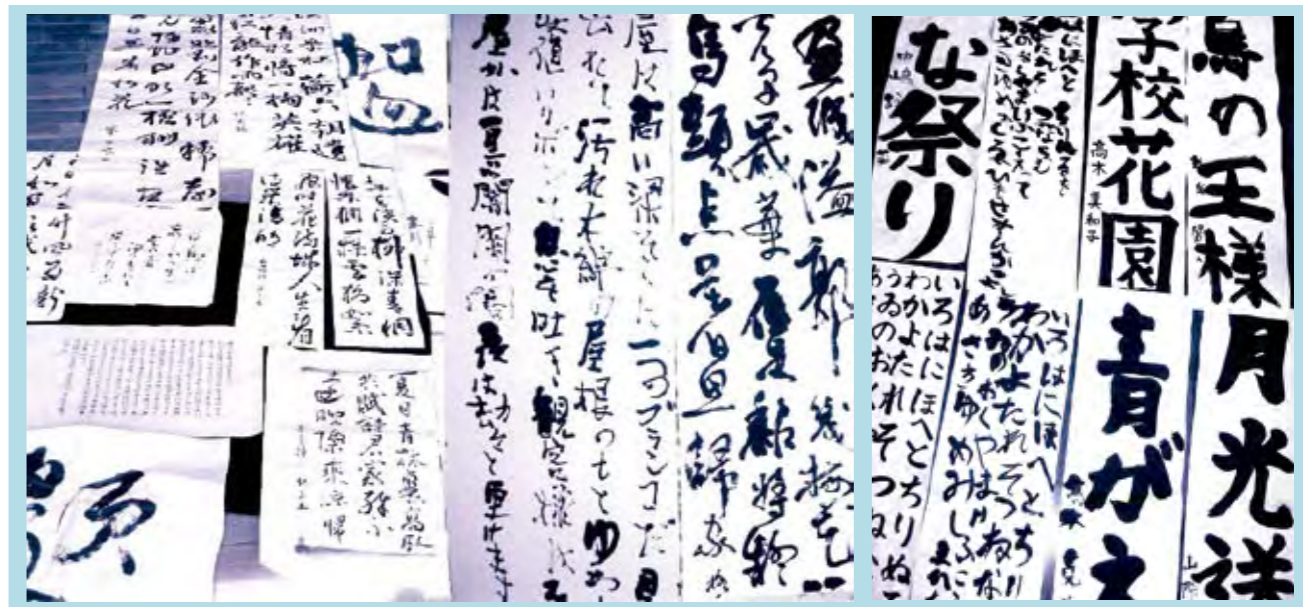

企画展
開催中です

尾花基 写真展

～近代化遺産(志免壱坑槽と大牟田万田坑)とAzul de IBIZA(地中海イビザ島の「青」)～
5月29日(日)まで