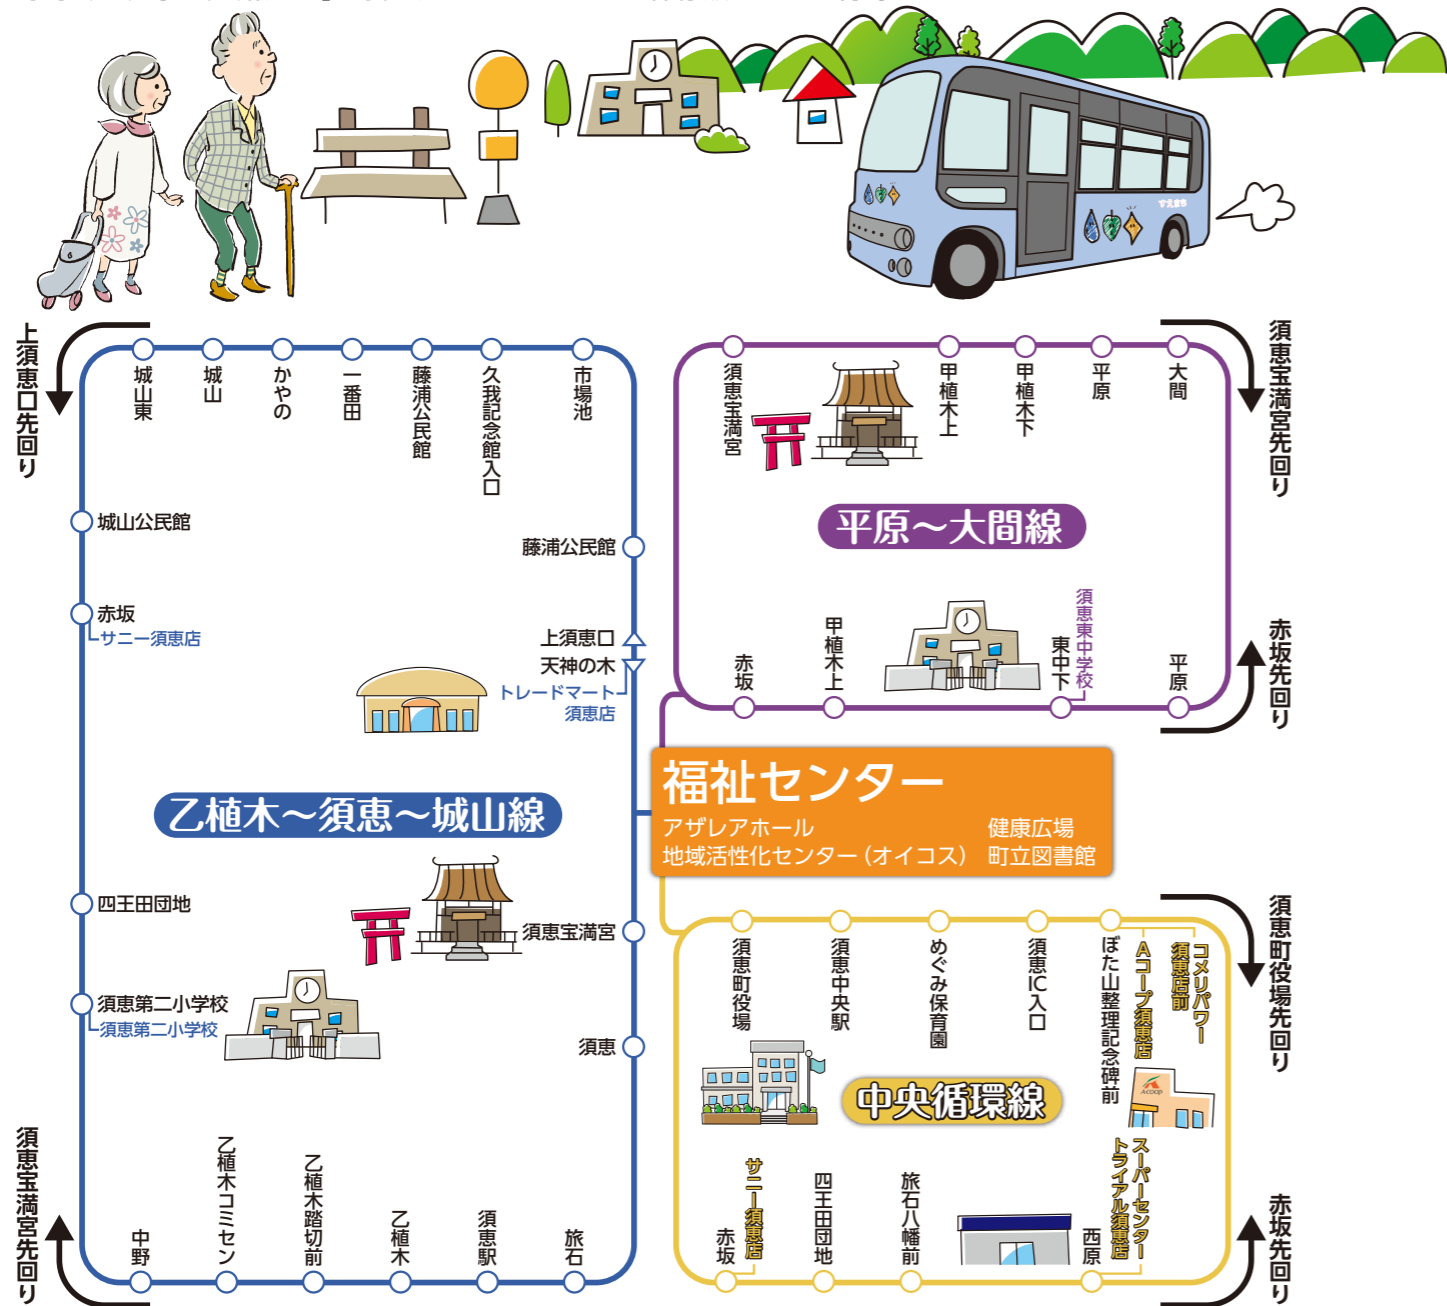

第二小学校区ルート

第二小学校区は、2つのルートを新設します。

第二小学校区ルートから、福祉センターで中央循環線に乗り継ぐことができます。

時刻表は今号の「広報すえ」に折り込んでいますので、保存版としてご利用ください。

便利な使い方(例)

藤浦地区からAコープ須恵店にお買い物に行けます。

- 行き**
 藤浦公民館 10時21分発 → (乙植木～須恵～城山線) → 福祉センター 10時29分着
 福祉センターで乗継
 福祉センター 10時45分発 → (中央循環線) → ぼた山整理記念碑前 10時53分着
- 帰り**
 ぼた山整理記念碑前 11時59分発 → (中央循環線) → 福祉センター 12時14分着
 福祉センターで乗継
 福祉センター 12時18分発 → (乙植木～須恵～城山線) → 藤浦公民館 12時44分着

須恵町コミュニティバスのダイヤを改正します

皆さんの生活をさらに支援するため、須恵町コミュニティバスのダイヤを以下の通り改正します。

- 1 小学校区(第一小学校区・第二小学校区・第三小学校区)を基本としたルートに変更します。
- 2 新たにバスを2台増やし、各ルートの便数を増やします。
- 3 バス停を増やし、利便性の向上を図ります。

第一小学校区ルート

第一小学校区は3つのルートを新設します。

第一小学校区ルートから、福祉センターで中央循環線に乗り継ぐことができます。

時刻表は今号の「広報すえ」に折り込んでいますので、保存版としてご利用ください。

便利な使い方(例)

上永原団地からトライアル須恵店にお買い物に行けます。

- 行き**
 上永原団地 9時52分発 → (佐谷～川子線) → 福祉センター 9時58分着
 福祉センターで乗継
 福祉センター 10時08分発 → (中央循環線) → 西原 10時18分着
- 帰り**
 西原 11時25分発 → (中央循環線) → 福祉センター 11時36分着
 福祉センターで乗継
 福祉センター 11時48分発 → (佐谷～川子線) → 上永原団地 12時01分着