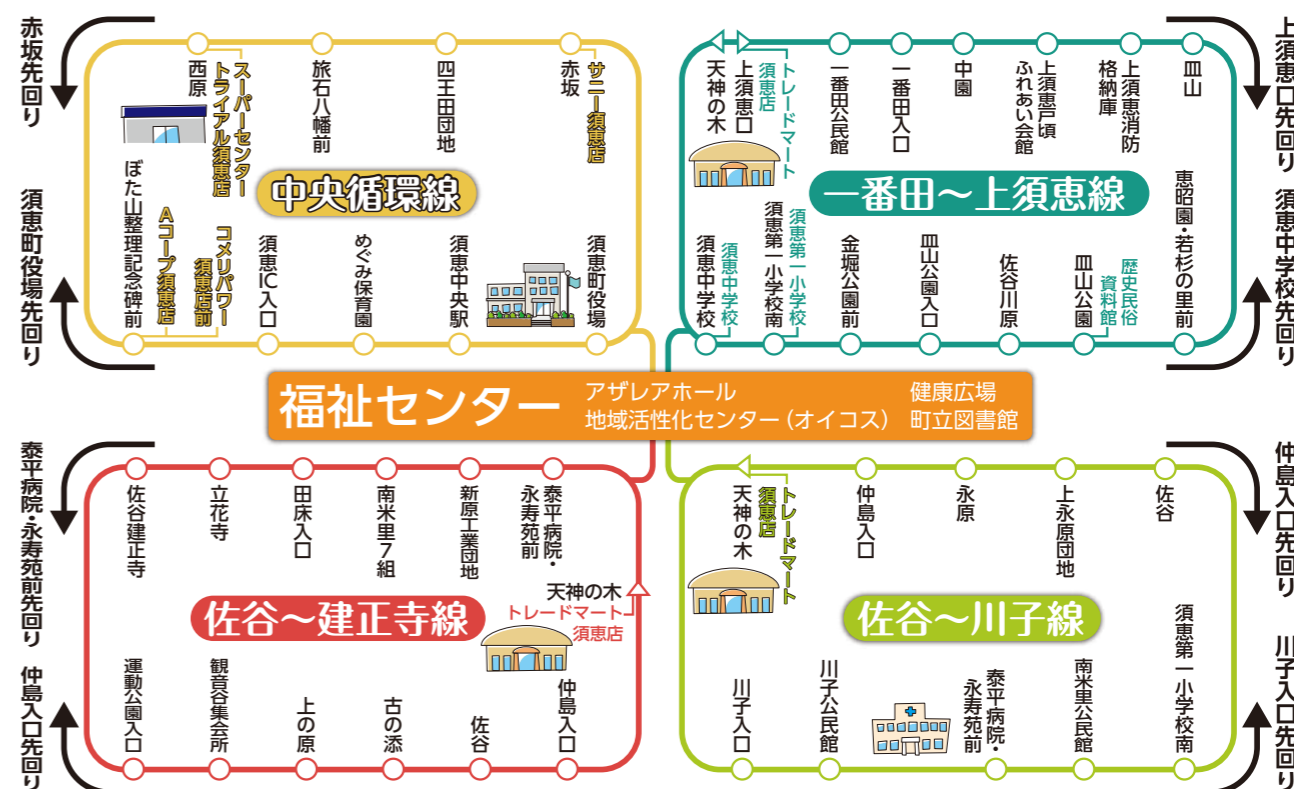

第二小学校区ルート

第二小学校区は、2つのルートを新設します。

第二小学校区ルートから、福祉センターで中央循環線に乗り継ぐことができます。

時刻表は今号の「広報すえ」に折り込んでいますので、保存版としてご利用ください。

便利な使い方(例)

藤浦地区からAコープ須恵店にお買い物に行けます。

- 行き**
 藤浦公民館 10時21分発 → (乙植木～須恵～城山線) → 福祉センター 10時29分着
 福祉センターで乗継
 福祉センター 10時45分発 → (中央循環線) → ぼた山整理記念碑前 10時53分着
- 帰り**
 ぼた山整理記念碑前 11時59分発 → (中央循環線) → 福祉センター 12時14分着
 福祉センターで乗継
 福祉センター 12時18分発 → (乙植木～須恵～城山線) → 藤浦公民館 12時44分着

須恵町コミュニティバスのダイヤを改正します

皆さんの生活をさらに支援するため、須恵町コミュニティバスのダイヤを以下の通り改正します。

- 1 小学校区(第一小学校区・第二小学校区・第三小学校区)を基本としたルートに変更します。
- 2 新たにバスを2台増やし、各ルートの便数を増やします。
- 3 バス停を増やし、利便性の向上を図ります。

第一小学校区ルート

第一小学校区は3つのルートを新設します。

第一小学校区ルートから、福祉センターで中央循環線に乗り継ぐことができます。

時刻表は今号の「広報すえ」に折り込んでいますので、保存版としてご利用ください。

便利な使い方(例)

上永原団地からトライアル須恵店にお買い物に行けます。

- 行き**
 上永原団地 9時52分発 → (佐谷～川子線) → 福祉センター 9時58分着
 福祉センターで乗継
 福祉センター 10時08分発 → (中央循環線) → 西原 10時18分着
- 帰り**
 西原 11時25分発 → (中央循環線) → 福祉センター 11時36分着
 福祉センターで乗継
 福祉センター 11時48分発 → (佐谷～川子線) → 上永原団地 12時01分着