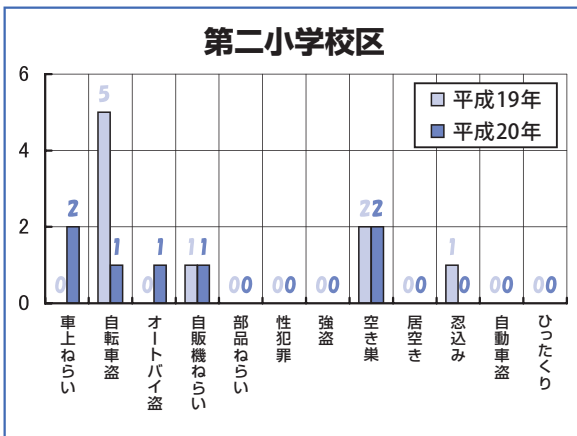

### 退職（3月31日付）

▽銘田真美（アザレア幼児園長）  
▽安河内真理子（アザレア幼児園保育士）  
▽新納和代（第二小学校栄養士）

## 治安天気図

1月 2月