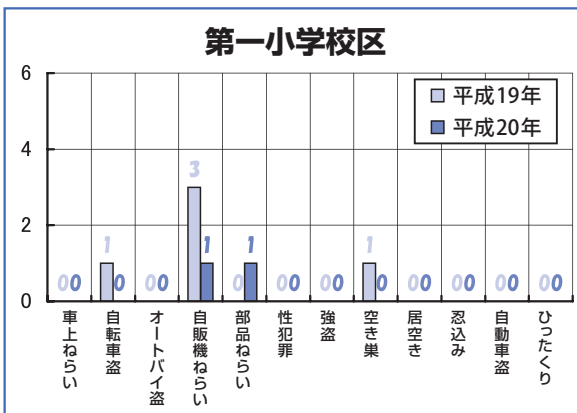

### 退職（3月31日付）

▽銘田真美（アザレア幼児園長）  
▽安河内真理子（アザレア幼児園保育士）  
▽新納和代（第二小学校栄養士）

## 治安天気図

1月 2月