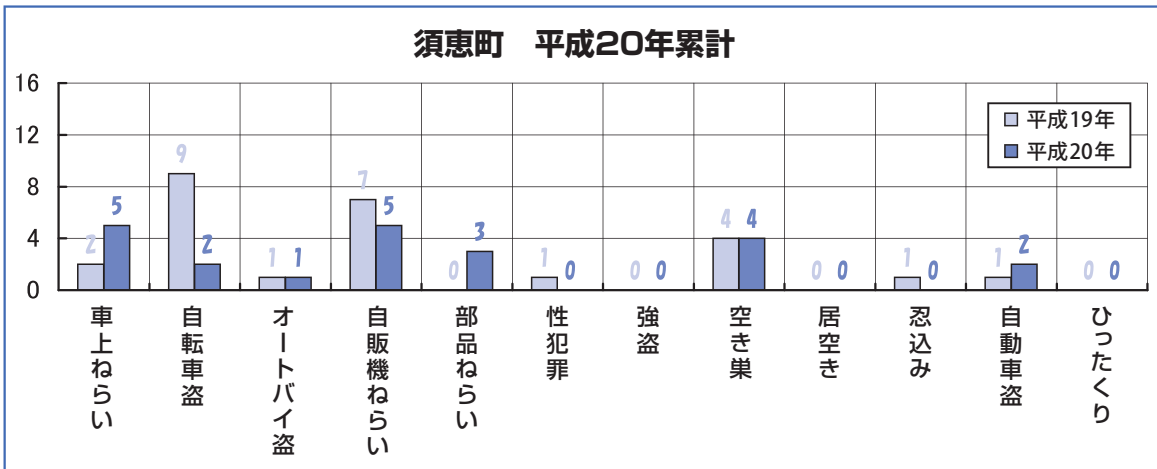

### 退職（3月31日付）

▽銘田真美（アザレア幼児園長）  
▽安河内真理子（アザレア幼児園保育士）  
▽新納和代（第二小学校栄養士）

## 治安天気図

1月 2月