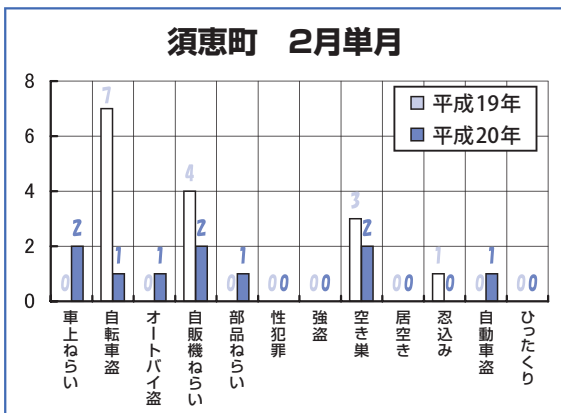

### 退職（3月31日付）

▽銘田真美（アザレア幼児園長）  
▽安河内真理子（アザレア幼児園保育士）  
▽新納和代（第二小学校栄養士）

## 治安天気図

1月 2月