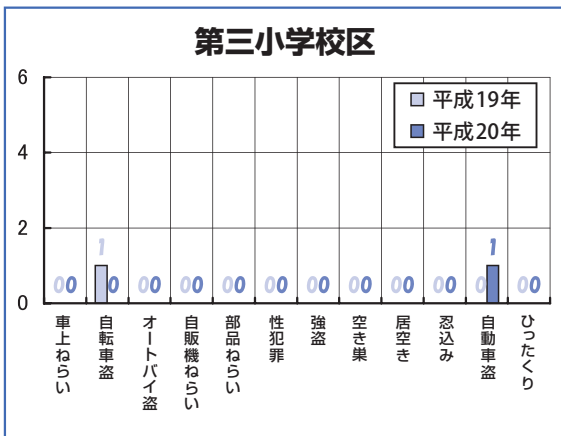

### 退職（3月31日付）

▽銘田真美（アザレア幼児園長）  
▽安河内真理子（アザレア幼児園保育士）  
▽新納和代（第二小学校栄養士）

## 治安天気図

1月 2月