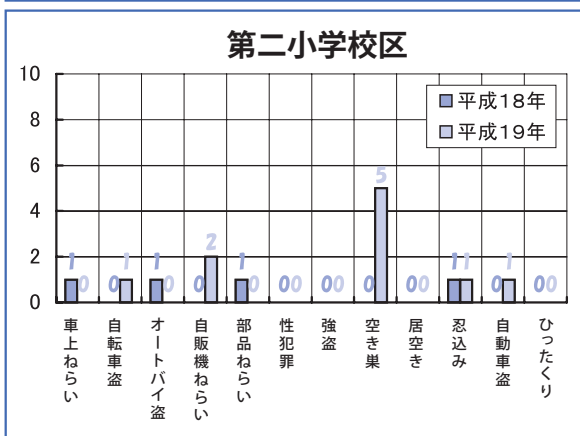

ご存知ですか？

あなたの地域の民生・児童委員

任期満了に伴う民生・児童委員の改選が行われました。そして、このたび中嶋町長から同委員さんに委嘱状が伝達されました。任期は3年です。各地区の委員さんは表のとおりです（敬称略・順不同）。

また、長きに渡って活躍し貢献された前任委員さんには、これまでの活動に対し敬意と感謝を申し上げます。
▼問合せ先
役場福祉課
☎932・1151

民生委員とは…
民生委員は、市町村の区域内で担当の地域を決めて、援助を必要とする人が、その人の能力に応じて自立した日常生活を行うことができるように、生活に関する相談や助言などを行います。

主任児童委員とは…
主任児童委員は、市町村の区域内で担当区域を持たずに、地域全体の児童の権利侵害や不良環境など、児童福祉に関する問題などを専門的に支援し活動します。

須恵町民生・児童委員担当地区表

民生委員氏名	担当地区名
百田 邦子	佐谷1（観音谷、立花寺、田床、上の原、古の添）
百田 信子	佐谷2（一の瀬、川原、仲島）
園田 義彦	佐谷3（永原上、永原、稗原）
今泉 國次	上須恵1（東干田、中園、城山、皿山、恵昭園、長礼、トータルアドバンス）
笹原 一子	上須恵2（戸頃、高宮、向1、向2）
鹿島 義治	南米里（全組合）
鎌田 幸政	大島原（全組合）
本田 節士	川子一（全組合）
畠江 良一	須恵1（萱野1・2、松ヶ浦、恵辰会）
舛本 千枝	須恵2（上法尺、中法尺、北川内、南川内）
村山喜代子	須恵3（原口、中通、山形、下法尺、新法尺）
久保サチヨ	藤浦（全組合）
因 正道	長礼（全組合）
有吉 勢子	一番田（全組合）
深浦 一子	城山（全組合）
今泉 靖親	甲植木1（上、中、駅前1）
落合 幸雄	甲植木2（下、尾黒、平原）、乙植木（大間）
百田 邦男	甲植木3（駅前2、宮浦）
稲永 義一	乙植木（大間除く）
母里 渉	新原1（桜原、恵比寿、大黒、駅前、宮前、仲ノ原、野間、向原）
野村 忠	新原2（日の出・新原谷・昭元・久保・曙）
正木 洋子	旅石（全組合）
濱崎 光夫	山の神1（7～13丁目・マンション）
白淵 保夫	山の神2（1～6丁目）
中島 重幸	西原1（1～4丁目）
伊藤 久生	西原2（5～7丁目）
竹田加代子	旭ヶ丘（全組合）
永野 正行	恵西1（1、5～7丁目）
松岡 信子	恵西2（2～4丁目）
早田久仁子	昭穂（全組合）
實崎 利美	主任児童委員
篠原ミチヨ	主任児童委員

・川子二区は現在選任中です。

粕屋警察署だより

須恵

ふっけい安心メール

福岡県警メール配信システム

不審者情報や身近な犯罪情報を提供します。

<http://www.police.pref.fukuoka.jp>

空き巣に注意

簡単に入れる家を狙っています！

対策1：外出の時は必ず鍵を閉める
施錠していない家の多くが狙われる傾向にあります。油断せず、短時間でも鍵をかけて外出してください。

対策2：2つ以上の鍵をかける
扉や窓には鍵を2つ以上かけましょう。泥棒は鍵を開けるのに時間がかかる家は諦めます。

覚えよう！「イカのおすし」

変な人に声をかけられたら…

- イカ ない
- のらない
- お お声で叫ぶ
- すぐ逃げる
- しらせる

あなたの自転車、診断します

防犯登録をしましょう。

ブレーキは効きますか？
ライトを付けましょう。

鍵を2つ付けましょう。