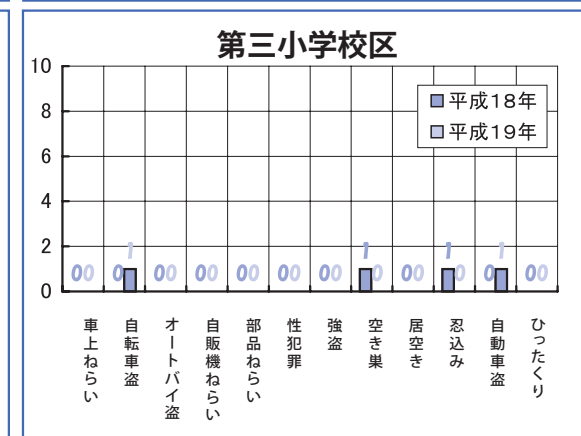

ご存知ですか？

あなたの地域の民生・児童委員

任期満了に伴う民生・児童委員の改選が行われました。そして、このたび中嶋町長から同委員さんに委嘱状が伝達されました。任期は3年です。各地区の委員さんは表のとおりです（敬称略・順不同）。

また、長きに渡って活躍し貢献された前任委員さんには、これまでの活動に対し敬意と感謝を申し上げます。
▼問合せ先
役場福祉課
☎932・1151

民生委員とは…
民生委員は、市町村の区域内で担当の地域を決めて、援助を必要とする人が、その人の能力に応じて自立した日常生活を行うことができるように、生活に関する相談や助言などを行います。

主任児童委員とは…
主任児童委員は、市町村の区域内で担当区域を持たずに、地域全体の児童の権利侵害や不良環境など、児童福祉に関する問題などを専門的に支援し活動します。

須恵町民生・児童委員担当地区表

民生委員氏名	担当地区名
百田 邦子	佐谷1（観音谷、立花寺、田床、上の原、古の添）
百田 信子	佐谷2（一の瀬、川原、仲島）
園田 義彦	佐谷3（永原上、永原、稗原）
今泉 國次	上須恵1（東干田、中園、城山、皿山、恵昭園、長礼、トータルアドバンス）
笹原 一子	上須恵2（戸頃、高宮、向1、向2）
鹿島 義治	南米里（全組合）
鎌田 幸政	大島原（全組合）
本田 節士	川子一（全組合）
畠江 良一	須恵1（萱野1・2、松ヶ浦、恵辰会）
舛本 千枝	須恵2（上法尺、中法尺、北川内、南川内）
村山喜代子	須恵3（原口、中通、山形、下法尺、新法尺）
久保サチヨ	藤浦（全組合）
因 正道	長礼（全組合）
有吉 勢子	一番田（全組合）
深浦 一子	城山（全組合）
今泉 靖親	甲植木1（上、中、駅前1）
落合 幸雄	甲植木2（下、尾黒、平原）、乙植木（大間）
百田 邦男	甲植木3（駅前2、宮浦）
稲永 義一	乙植木（大間除く）
母里 渉	新原1（桜原、恵比寿、大黒、駅前、宮前、仲ノ原、野間、向原）
野村 忠	新原2（日の出・新原谷・昭元・久保・曙）
正木 洋子	旅石（全組合）
濱崎 光夫	山の神1（7～13丁目・マンション）
白淵 保夫	山の神2（1～6丁目）
中島 重幸	西原1（1～4丁目）
伊藤 久生	西原2（5～7丁目）
竹田加代子	旭ヶ丘（全組合）
永野 正行	恵西1（1、5～7丁目）
松岡 信子	恵西2（2～4丁目）
早田久仁子	昭穂（全組合）
實崎 利美	主任児童委員
篠原ミチヨ	主任児童委員

・川子二区は現在選任中です。

粕屋警察署だより

須恵

ふっけい安心メール

福岡県警メール配信システム

不審者情報や身近な犯罪情報を提供します。

<http://www.police.pref.fukuoka.jp>

空き巣に注意

簡単に入れる家を狙っています！

対策1：外出の時は必ず鍵を閉める
施錠していない家の多くが狙われる傾向にあります。油断せず、短時間でも鍵をかけて外出してください。

対策2：2つ以上の鍵をかける
扉や窓には鍵を2つ以上かけましょう。泥棒は鍵を開けるのに時間がかかる家は諦めます。

覚えよう！「イカのおすし」

変な人に声をかけられたら…

- イカ ない
- のらない
- お お声で叫ぶ
- すぐ逃げる
- しらせる

あなたの自転車、診断します

防犯登録をしましょう。

ブレーキは効きますか？
ライトを付けましょう。

鍵を2つ付けましょう。