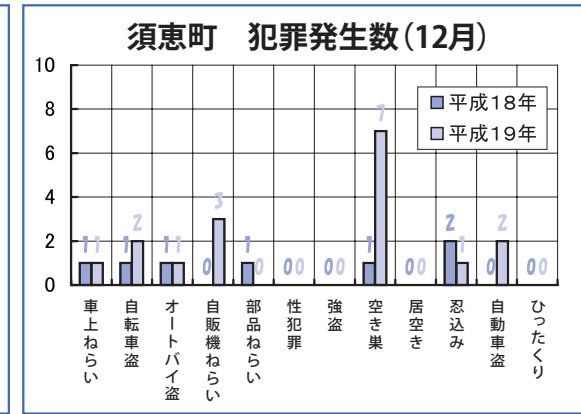

ご存知ですか？

あなたの地域の民生・児童委員

任期満了に伴う民生・児童委員の改選が行われました。そして、このたび中嶋町長から同委員さんに委嘱状が伝達されました。任期は3年です。各地区の委員さんは表のとおりです（敬称略・順不同）。

また、長きに渡って活躍し貢献された前任委員さんには、これまでの活動に対し敬意と感謝を申し上げます。
▼問合せ先
役場福祉課
☎932・1151

民生委員とは…
民生委員は、市町村の区域内で担当の地域を決めて、援助を必要とする人が、その人の能力に応じて自立した日常生活を行うことができるように、生活に関する相談や助言などを行います。

主任児童委員とは…
主任児童委員は、市町村の区域内で担当区域を持たずに、地域全体の児童の権利侵害や不良環境など、児童福祉に関する問題などを専門的に支援し活動します。

須恵町民生・児童委員担当地区表

民生委員氏名	担当地区名
百田 邦子	佐谷1（観音谷、立花寺、田床、上の原、古の添）
百田 信子	佐谷2（一の瀬、川原、仲島）
園田 義彦	佐谷3（永原上、永原、稗原）
今泉 國次	上須恵1（東干田、中園、城山、皿山、恵昭園、長礼、トータルアドバンス）
笹原 一子	上須恵2（戸頃、高宮、向1、向2）
鹿島 義治	南米里（全組合）
鎌田 幸政	大島原（全組合）
本田 節士	川子一（全組合）
畠江 良一	須恵1（萱野1・2、松ヶ浦、恵辰会）
舛本 千枝	須恵2（上法尺、中法尺、北川内、南川内）
村山喜代子	須恵3（原口、中通、山形、下法尺、新法尺）
久保サチヨ	藤浦（全組合）
因 正道	長礼（全組合）
有吉 勢子	一番田（全組合）
深浦 一子	城山（全組合）
今泉 靖親	甲植木1（上、中、駅前1）
落合 幸雄	甲植木2（下、尾黒、平原）、乙植木（大間）
百田 邦男	甲植木3（駅前2、宮浦）
稲永 義一	乙植木（大間除く）
母里 渉	新原1（桜原、恵比寿、大黒、駅前、宮前、仲ノ原、野間、向原）
野村 忠	新原2（日の出・新原谷・昭元・久保・曙）
正木 洋子	旅石（全組合）
濱崎 光夫	山の神1（7～13丁目・マンション）
白淵 保夫	山の神2（1～6丁目）
中島 重幸	西原1（1～4丁目）
伊藤 久生	西原2（5～7丁目）
竹田加代子	旭ヶ丘（全組合）
永野 正行	恵西1（1、5～7丁目）
松岡 信子	恵西2（2～4丁目）
早田久仁子	昭穂（全組合）
實崎 利美	主任児童委員
篠原ミチヨ	主任児童委員

・川子二区は現在選任中です。

粕屋警察署だより

須恵

ふっけい安心メール

福岡県警メール配信システム

不審者情報や身近な犯罪情報を提供します。

<http://www.police.pref.fukuoka.jp>

空き巣に注意

簡単に入れる家を狙っています！

対策1：外出の時は必ず鍵を閉める
施錠していない家の多くが狙われる傾向にあります。油断せず、短時間でも鍵をかけて外出してください。

対策2：2つ以上の鍵をかける
扉や窓には鍵を2つ以上かけましょう。泥棒は鍵を開けるのに時間がかかる家は諦めます。

覚えよう！「イカのおすし」

変な人に声をかけられたら…

- イカ ない
- のらない
- お お声で叫ぶ
- すぐ逃げる
- しらせる

あなたの自転車、診断します

防犯登録をしましょう。

ブレーキは効きますか？
ライトを付けましょう。

鍵を2つ付けましょう。