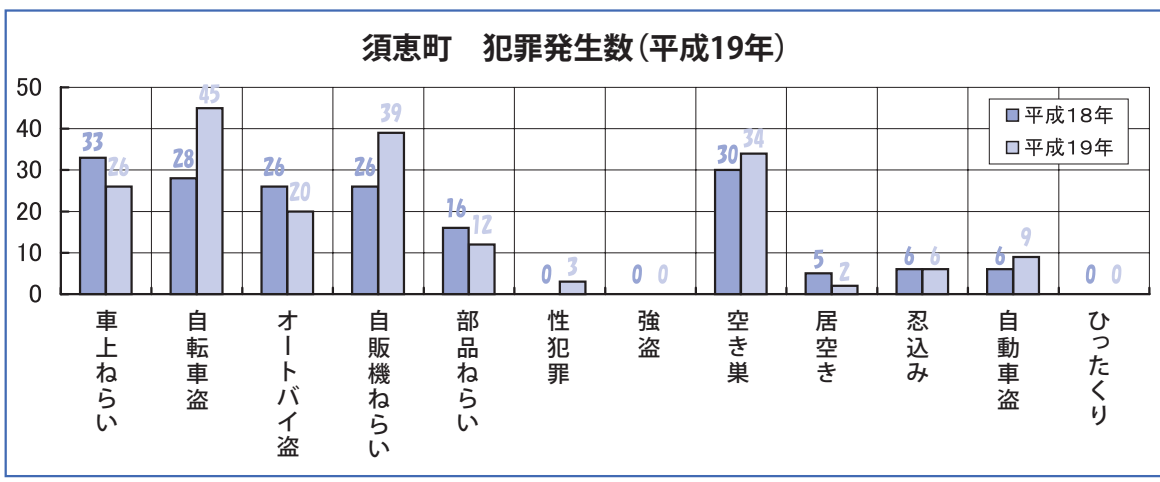

ご存知ですか？

あなたの地域の民生・児童委員

任期満了に伴う民生・児童委員の改選が行われました。そして、このたび中嶋町長から同委員さんに委嘱状が伝達されました。任期は3年です。各地区の委員さんは表のとおりです（敬称略・順不同）。

また、長きに渡って活躍し貢献された前任委員さんには、これまでの活動に対し敬意と感謝を申し上げます。
▼問合せ先
役場福祉課
☎932・1151

民生委員とは…
民生委員は、市町村の区域内で担当の地域を決めて、援助を必要とする人が、その人の能力に応じて自立した日常生活を行うことができるように、生活に関する相談や助言などを行います。

主任児童委員とは…
主任児童委員は、市町村の区域内で担当区域を持たずに、地域全体の児童の権利侵害や不良環境など、児童福祉に関する問題などを専門的に支援し活動します。

須恵町民生・児童委員担当地区表

民生委員氏名	担当地区名
百田 邦子	佐谷1（観音谷、立花寺、田床、上の原、古の添）
百田 信子	佐谷2（一の瀬、川原、仲島）
園田 義彦	佐谷3（永原上、永原、稗原）
今泉 國次	上須恵1（東干田、中園、城山、皿山、恵昭園、長礼、トータルアドバンス）
笹原 一子	上須恵2（戸頃、高宮、向1、向2）
鹿島 義治	南米里（全組合）
鎌田 幸政	大島原（全組合）
本田 節士	川子一（全組合）
畠江 良一	須恵1（萱野1・2、松ヶ浦、恵辰会）
舛本 千枝	須恵2（上法尺、中法尺、北川内、南川内）
村山喜代子	須恵3（原口、中通、山形、下法尺、新法尺）
久保サチヨ	藤浦（全組合）
因 正道	長礼（全組合）
有吉 勢子	一番田（全組合）
深浦 一子	城山（全組合）
今泉 靖親	甲植木1（上、中、駅前1）
落合 幸雄	甲植木2（下、尾黒、平原）、乙植木（大間）
百田 邦男	甲植木3（駅前2、宮浦）
稲永 義一	乙植木（大間除く）
母里 渉	新原1（桜原、恵比寿、大黒、駅前、宮前、仲ノ原、野間、向原）
野村 忠	新原2（日の出・新原谷・昭元・久保・曙）
正木 洋子	旅石（全組合）
濱崎 光夫	山の神1（7～13丁目・マンション）
白淵 保夫	山の神2（1～6丁目）
中島 重幸	西原1（1～4丁目）
伊藤 久生	西原2（5～7丁目）
竹田加代子	旭ヶ丘（全組合）
永野 正行	恵西1（1、5～7丁目）
松岡 信子	恵西2（2～4丁目）
早田久仁子	昭穂（全組合）
實崎 利美	主任児童委員
篠原ミチヨ	主任児童委員

・川子二区は現在選任中です。

粕屋警察署だより

須恵

ふっけい安心メール

福岡県警メール配信システム

不審者情報や身近な犯罪情報を提供します。

<http://www.police.pref.fukuoka.jp>

空き巣に注意

簡単に入れる家を狙っています！

対策1：外出の時は必ず鍵を閉める
施錠していない家の多くが狙われる傾向にあります。油断せず、短時間でも鍵をかけて外出してください。

対策2：2つ以上の鍵をかける
扉や窓には鍵を2つ以上かけましょう。泥棒は鍵を開けるのに時間がかかる家は諦めます。

覚えよう！「イカのおすし」

変な人に声をかけられたら…

- イカ ない
- のらない
- お お声で叫ぶ
- すぐ逃げる
- しらせる

あなたの自転車、診断します

防犯登録をしましょう。

ブレーキは効きますか？
ライトを付けましょう。

鍵を2つ付けましょう。