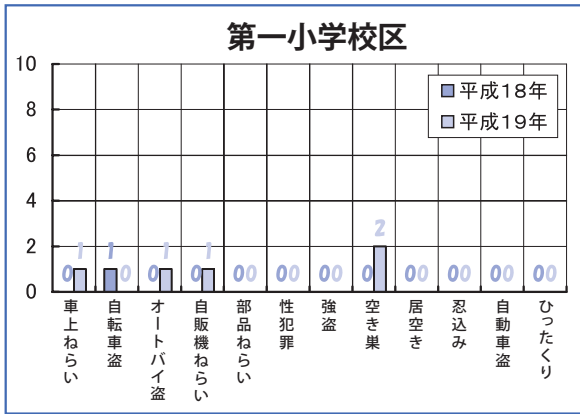

ご存知ですか？

あなたの地域の民生・児童委員

任期満了に伴う民生・児童委員の改選が行われました。そして、このたび中嶋町長から同委員さんに委嘱状が伝達されました。任期は3年です。各地区の委員さんは表のとおりです（敬称略・順不同）。

また、長きに渡って活躍し貢献された前任委員さんには、これまでの活動に対し敬意と感謝を申し上げます。
▼問合せ先
役場福祉課
☎932・1151

民生委員とは…
民生委員は、市町村の区域内で担当の地域を決めて、援助を必要とする人が、その人の能力に応じて自立した日常生活を行うことができるように、生活に関する相談や助言などを行います。

主任児童委員とは…
主任児童委員は、市町村の区域内で担当区域を持たずに、地域全体の児童の権利侵害や不良環境など、児童福祉に関する問題などを専門的に支援し活動します。

須恵町民生・児童委員担当地区表

民生委員氏名	担当地区名
百田 邦子	佐谷1（観音谷、立花寺、田床、上の原、古の添）
百田 信子	佐谷2（一の瀬、川原、仲島）
園田 義彦	佐谷3（永原上、永原、稗原）
今泉 國次	上須恵1（東干田、中園、城山、皿山、恵昭園、長礼、トータルアドバンス）
笹原 一子	上須恵2（戸頃、高宮、向1、向2）
鹿島 義治	南米里（全組合）
鎌田 幸政	大島原（全組合）
本田 節士	川子一（全組合）
畠江 良一	須恵1（萱野1・2、松ヶ浦、恵辰会）
舛本 千枝	須恵2（上法尺、中法尺、北川内、南川内）
村山喜代子	須恵3（原口、中通、山形、下法尺、新法尺）
久保サチヨ	藤浦（全組合）
因 正道	長礼（全組合）
有吉 勢子	一番田（全組合）
深浦 一子	城山（全組合）
今泉 靖親	甲植木1（上、中、駅前1）
落合 幸雄	甲植木2（下、尾黒、平原）、乙植木（大間）
百田 邦男	甲植木3（駅前2、宮浦）
稲永 義一	乙植木（大間除く）
母里 渉	新原1（桜原、恵比寿、大黒、駅前、宮前、仲ノ原、野間、向原）
野村 忠	新原2（日の出・新原谷・昭元・久保・曙）
正木 洋子	旅石（全組合）
濱崎 光夫	山の神1（7～13丁目・マンション）
白淵 保夫	山の神2（1～6丁目）
中島 重幸	西原1（1～4丁目）
伊藤 久生	西原2（5～7丁目）
竹田加代子	旭ヶ丘（全組合）
永野 正行	恵西1（1、5～7丁目）
松岡 信子	恵西2（2～4丁目）
早田久仁子	昭穂（全組合）
實崎 利美	主任児童委員
篠原ミチヨ	主任児童委員

・川子二区は現在選任中です。

粕屋警察署だより

須恵

ふっけい安心メール

福岡県警メール配信システム

不審者情報や身近な犯罪情報を提供します。

<http://www.police.pref.fukuoka.jp>

空き巣に注意

簡単に入れる家を狙っています！

対策1：外出の時は必ず鍵を閉める
施錠していない家の多くが狙われる傾向にあります。油断せず、短時間でも鍵をかけて外出してください。

対策2：2つ以上の鍵をかける
扉や窓には鍵を2つ以上かけましょう。泥棒は鍵を開けるのに時間がかかる家は諦めます。

覚えよう！「イカのおすし」

変な人に声をかけられたら…

- イカ ない
- のらない
- お お声で叫ぶ
- すぐ逃げる
- しらせる

あなたの自転車、診断します

防犯登録をしましょう。

ブレーキは効きますか？
ライトを付けましょう。

鍵を2つ付けましょう。