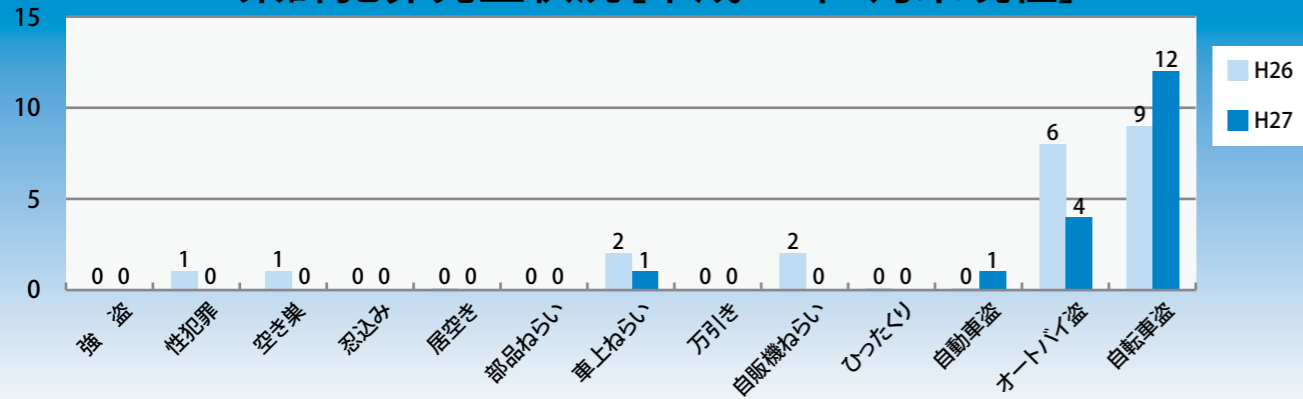

粕屋警察署だより

須恵町

累計犯罪発生状況 [平成27年2月末現在]

小学校別犯罪発生状況一覧表

2月(単月)	強盗	性犯罪	空き巣	忍込み	居空き	部品ねらい	車上ねらい	万引き	自販機ねらい	ひったくり	自動車盗	オートバイ盗	自転車盗	合計
須恵第一							1							1
須恵第二													4	4
須恵第三														
合計							1						4	5