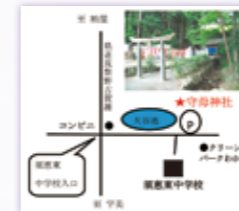

## 子育て支援センターからのお知らせ

わかすぎの杜保育園では、毎週月曜～金曜の9時から14時まで園庭開放を行なっています。  
 毎週木曜は催しを開催していますので、ぜひご利用ください。  
 また、木曜以外の平日園庭開放でも、プラバンアクセサリやタイルコースターなど、やってみたいけれど子どもがいて挑戦できないことなど、電話で相談していただければ、ほぼ無料で製作できます。  
 また、園庭やポケットクラブのお部屋で、お弁当を食べることもできますので、どうぞ気軽にお越しください。詳しい内容などは、わかすぎの杜保育園までお問い合わせください。

- ▶ 予約方法  
 予約が必要な催し(★印)は、開催月の1日から催しの前日までに園へ電話で予約をしてください。
- ▶ 託児  
 ☺は託児あり(お母さんが見えるところでいきます)  
 ※新型コロナウイルス感染症の状況により、催しが変更・中止になる場合があります。
- ☒ わかすぎの杜保育園  
 子育て支援センター  
 ☎ 932-0005

#### もりぼさまとは…

守母神社に祀られている神様のことで、戦国時代、高鳥居城主であった杉弾正の若君の乳母をしていた人です。落城の際、若君と共に道林寺へ逃げようとした地の岩陰に隠れていましたが、若君の夜泣きで見つかり捕えられてしまいました。現在は、「夜泣き止め・育児・身宮安泰の神様」として多くの人が参拝しています。