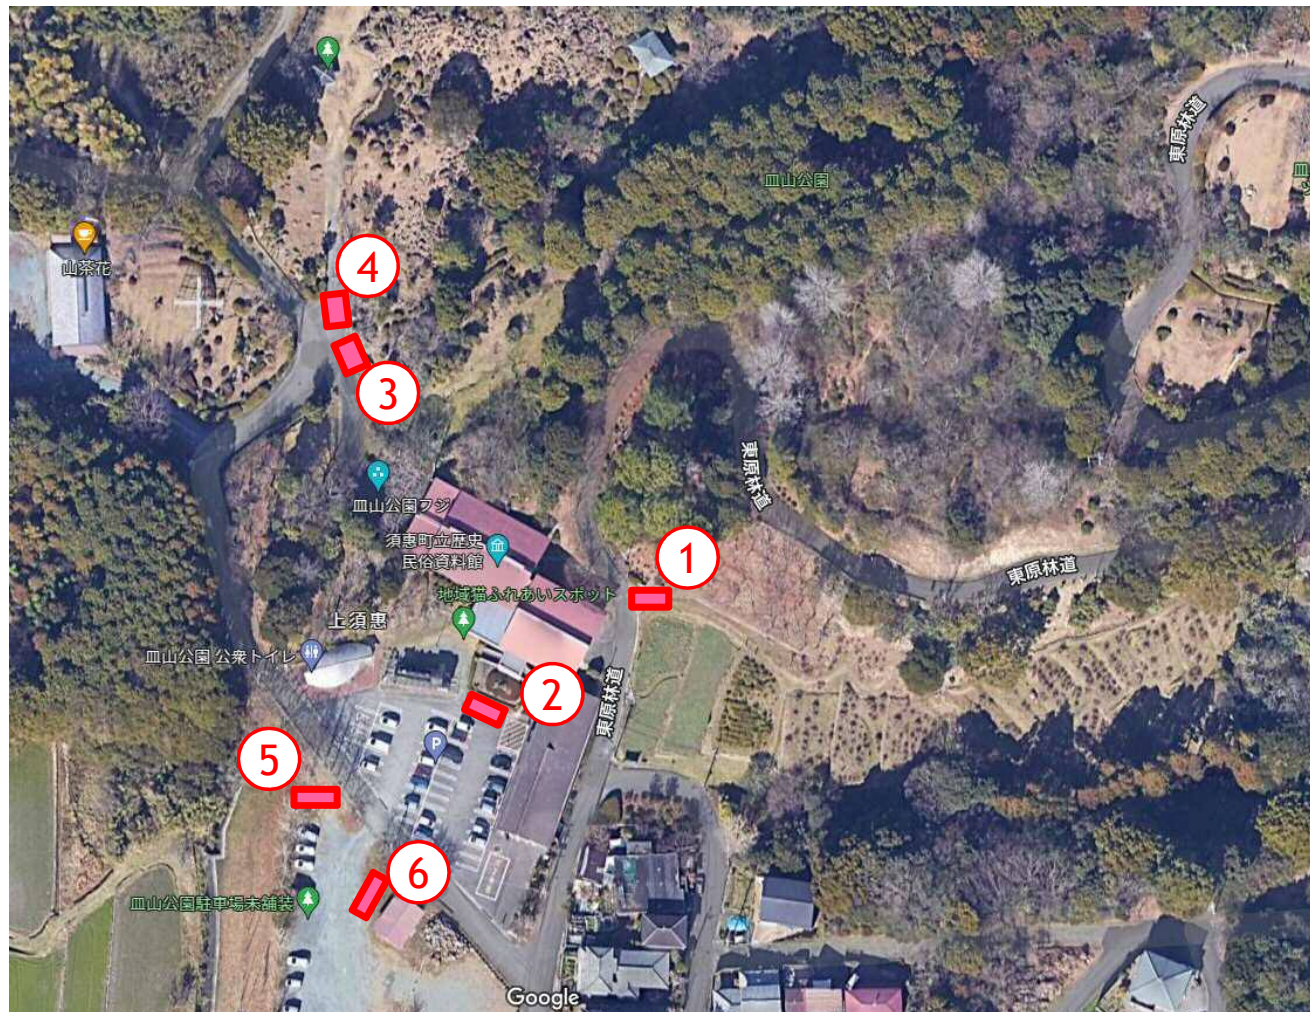

キッチンカー出店可能場所

キッチンカーの出店可能場所は以下の6か所です

- ①あじさい園入口
- ②駐車場生垣前
- ③ロックガーデン入口
- ④ロックガーデン入口
- ⑤未舗装駐車場法面側
- ⑥未舗装駐車場小屋前