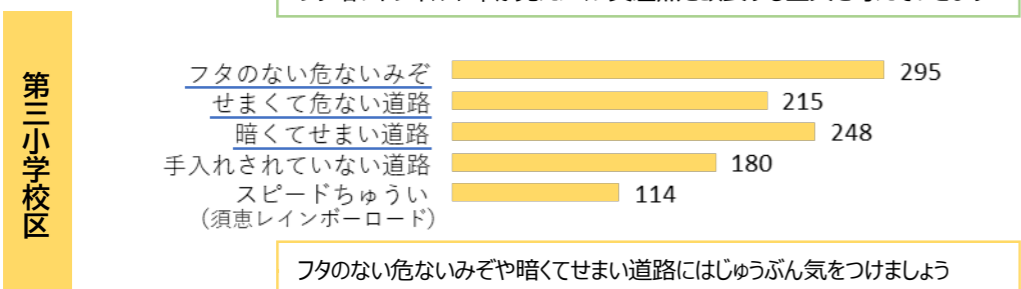

須恵町の「好きな場所・好きじゃない場所」動画アンケート結果

みなさんに見てもらった動画のアンケート結果をお知らせします。
みなさんの意見は須恵町のこれからのまちづくりの参考にさせていただきます。ご協力ありがとうございました！

意見が多かった「好きな場所」

- そのほか
- ・皿山公園
 - ・健康広場
 - ・アザレアホール
 - ・一番田公民館
 - ・須恵第一小学校
 - ・コンビニ
- など

- そのほか
- ・サニー
 - ・コンビニ
 - ・杉の子文庫
 - ・公民館
 - ・めぐりはら広場
 - ・コミュニティーセンター
- など

- そのほか
- ・コスモス
 - ・トライアル
 - ・コメリ
 - ・コンビニ
 - ・山の神神社
- など

意見が多かった「好きじゃない場所」

- そのほか
- ・公園
 - ・川
 - ・一番田地区の道路
 - ・歩道
- など

- そのほか
- ・須恵川
 - ・通学路
 - ・用水路やみぞ
 - ・サニーの交差点
 - ・空き地
 - ・希望の階段
- など

- そのほか
- ・公園
 - ・新原地区のせまい道
 - ・信号がない交差点
- など