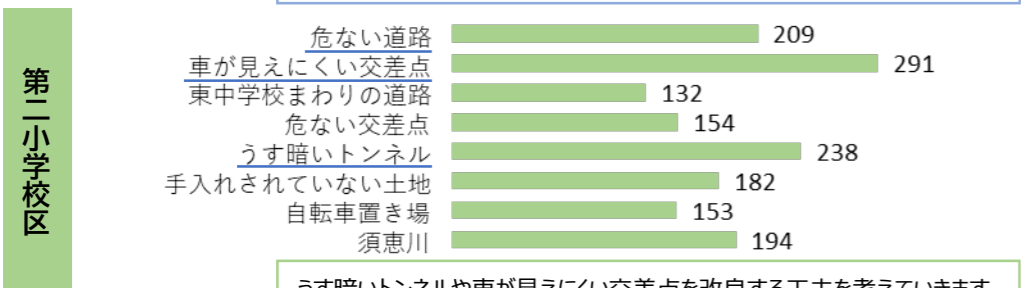

1. そのほか
2. ・公園
   - ・川
   - ・一番田地区の道路
   - ・歩道
3. など