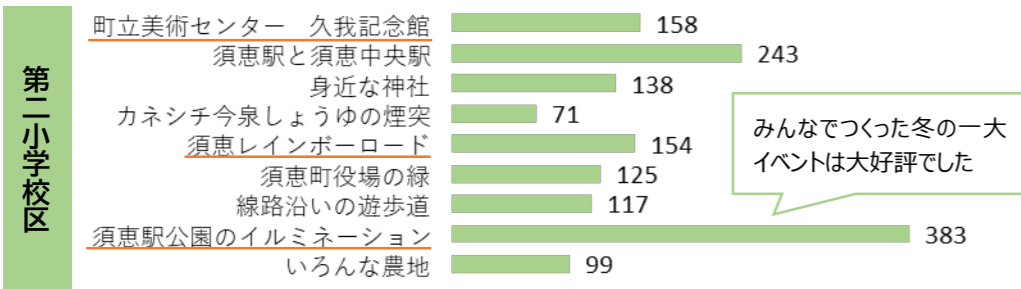

須恵町の「好きな場所・好きじゃない場所」動画アンケート結果

みなさんに見てもらった動画のアンケート結果をお知らせします。
みなさんの意見は須恵町のこれからのまちづくりの参考にさせていただきます。ご協力ありがとうございました！

意見が多かった「好きな場所」

- そのほか
- ・皿山公園
 - ・健康広場
 - ・アザレアホール
 - ・一番田公民館
 - ・須恵第一小学校
 - ・コンビニ
- など

- そのほか
- ・サニー
 - ・コンビニ
 - ・杉の子文庫
 - ・公民館
 - ・めぐりはら広場
 - ・コミュニティーセンター
- など