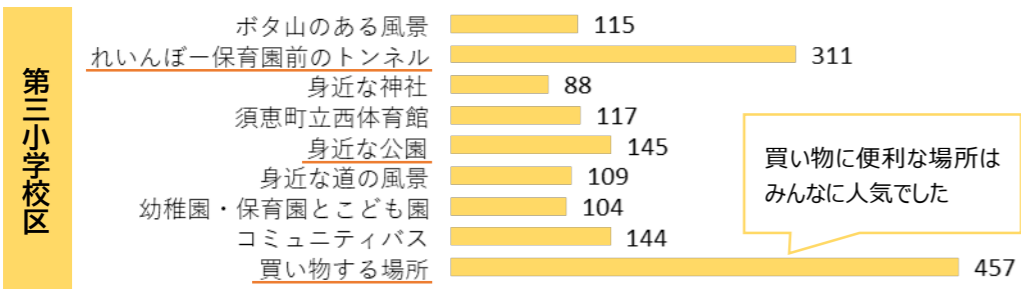

須恵町の「好きな場所・好きじゃない場所」動画アンケート結果

みなさんに見てもらった動画のアンケート結果をお知らせします。
みなさんの意見は須恵町のこれからのまちづくりの参考にさせていただきます。ご協力ありがとうございました！

意見が多かった「好きな場所」

- そのほか
- ・皿山公園
 - ・健康広場
 - ・アザレアホール
 - ・一番田公民館
 - ・須恵第一小学校
 - ・コンビニ
- など

- そのほか
- ・サニー
 - ・コンビニ
 - ・杉の子文庫
 - ・公民館
 - ・めぐりはら広場
 - ・コミュニティーセンター
- など