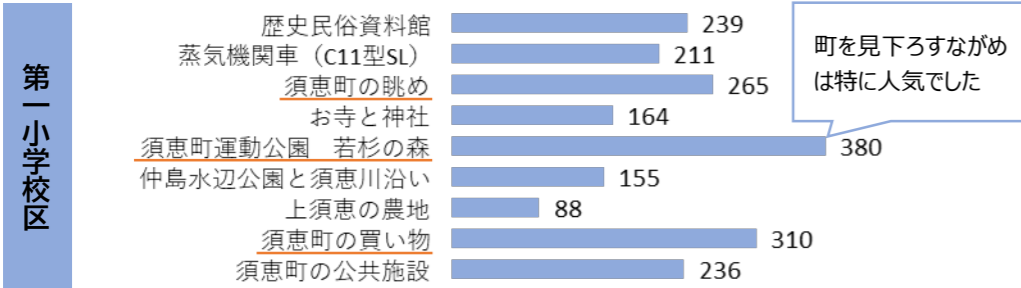

須恵町の「好きな場所・好きじゃない場所」動画アンケート結果

みなさんに見てもらった動画のアンケート結果をお知らせします。
みなさんの意見は須恵町のこれからのまちづくりの参考にさせていただきます。ご協力ありがとうございました！

意見が多かった「好きな場所」

- そのほか
- ・皿山公園
 - ・健康広場
 - ・アザレアホール
 - ・一番田公民館
 - ・須恵第一小学校
 - ・コンビニ
- など

- そのほか
- ・サニー
 - ・コンビニ
 - ・杉の子文庫
 - ・公民館
 - ・めぐりはら広場
 - ・コミュニティーセンター
- など