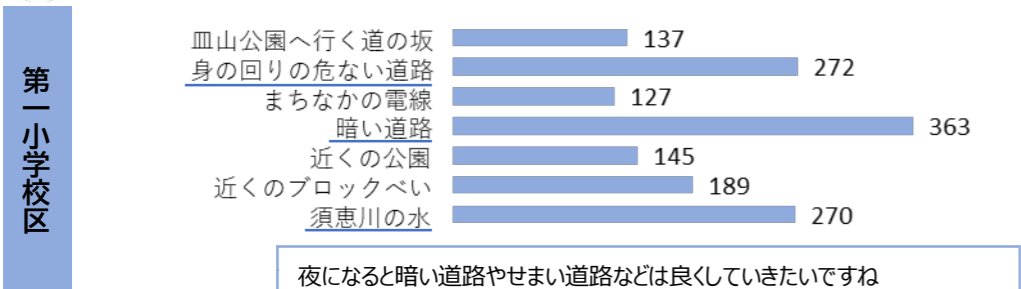

意見が多かった「好きじゃない場所」