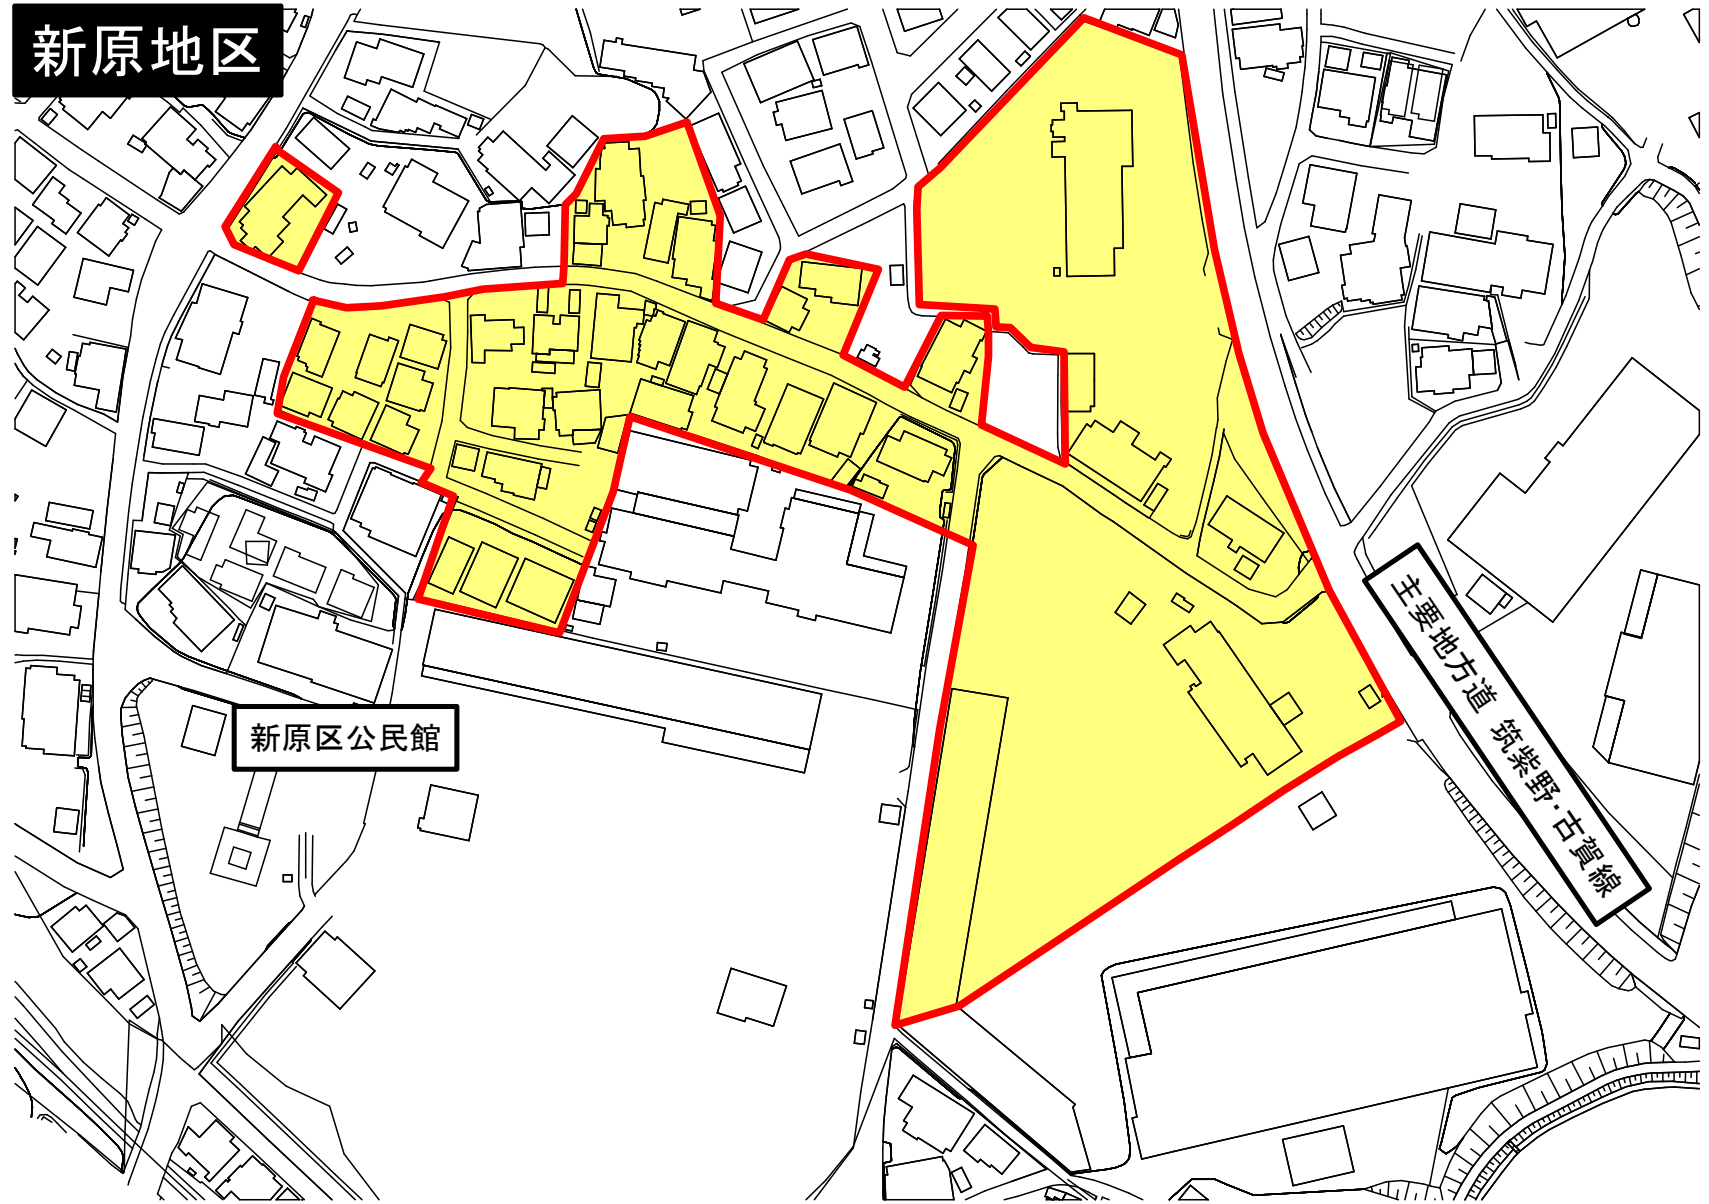

佐谷地区-1

高宮橋

須恵川

主要地方道 須恵・志免線

仲島橋

佐谷地区-2

主要地方道 須恵・志免線

東部防災センター

新原地区

新原区公民館

主要地方道 筑紫野・古賀線