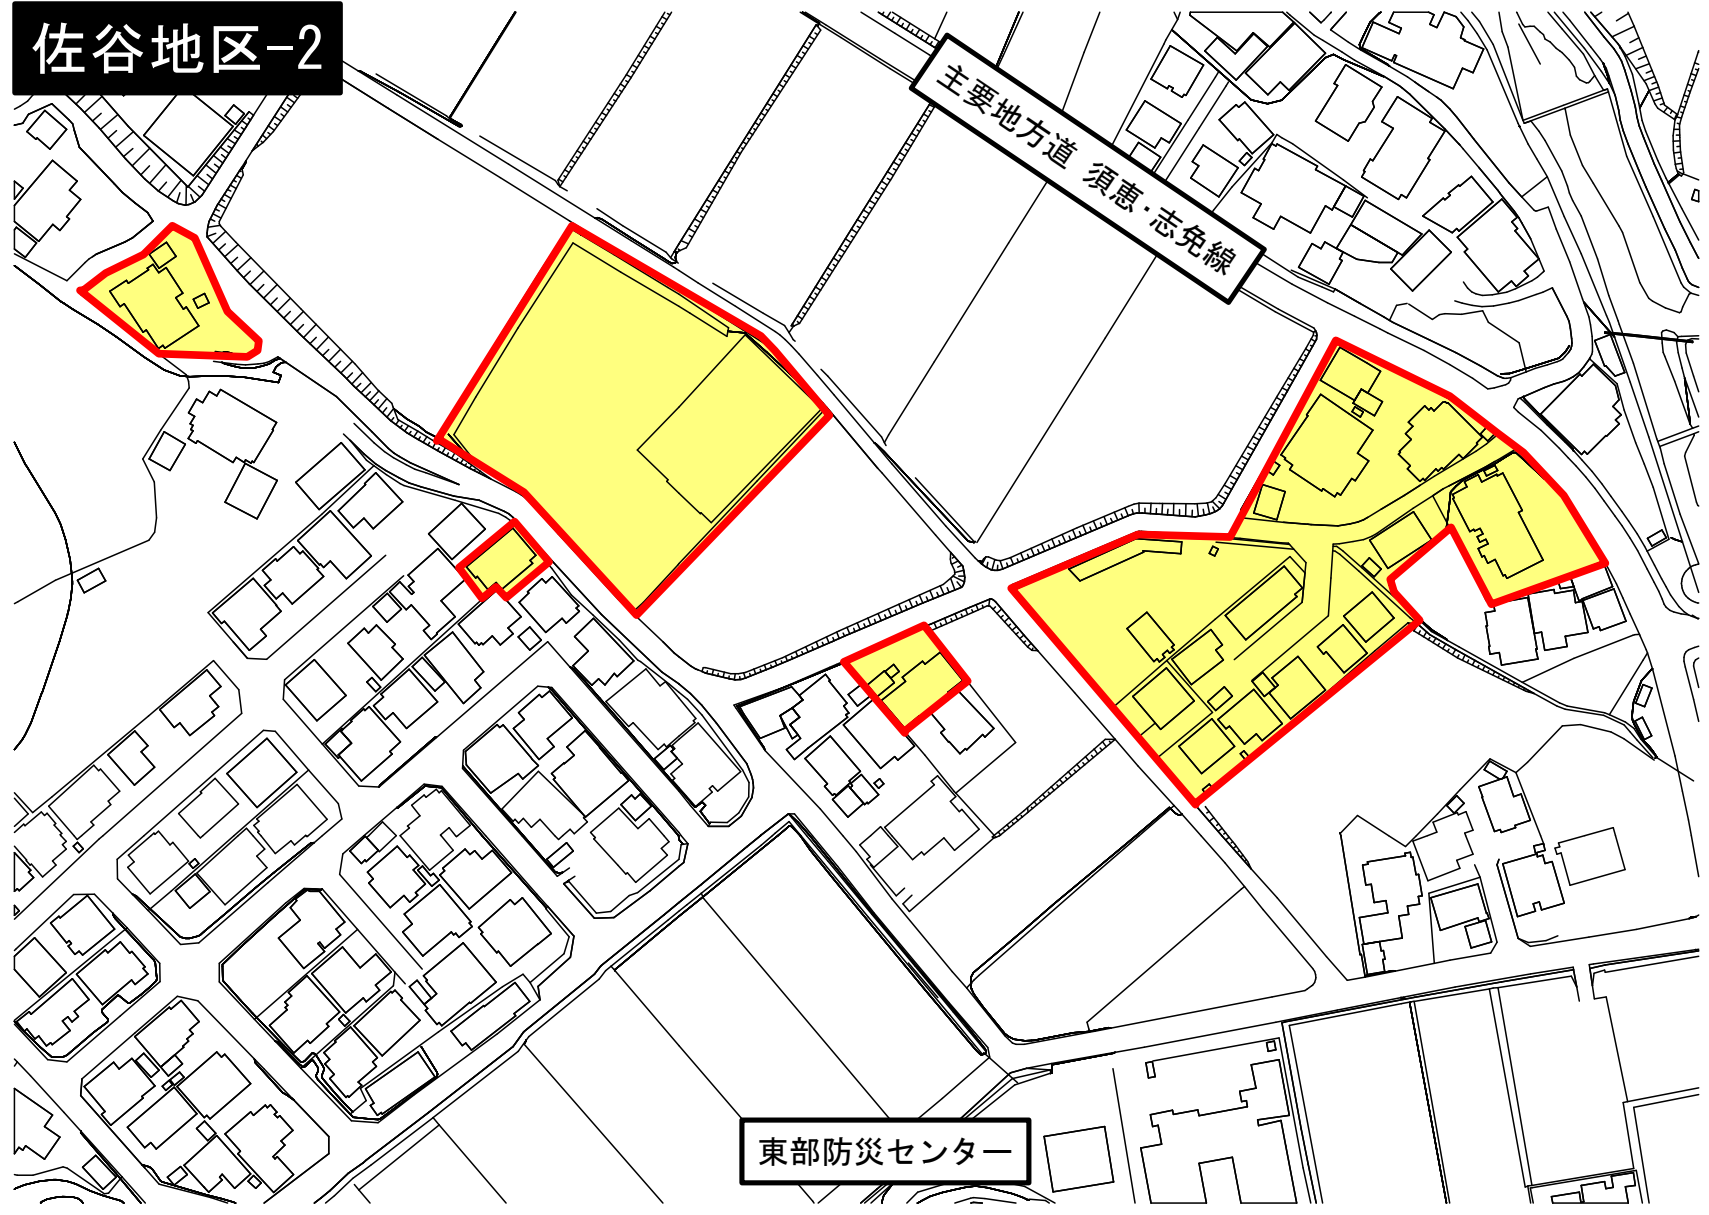

佐谷地区-1

高宮橋

須恵川

主要地方道 須恵・志免線

仲島橋

佐谷地区-2

主要地方道 須恵・志免線

東部防災センター

新原地区

新原区公民館

主要地方道 筑紫野・古賀線