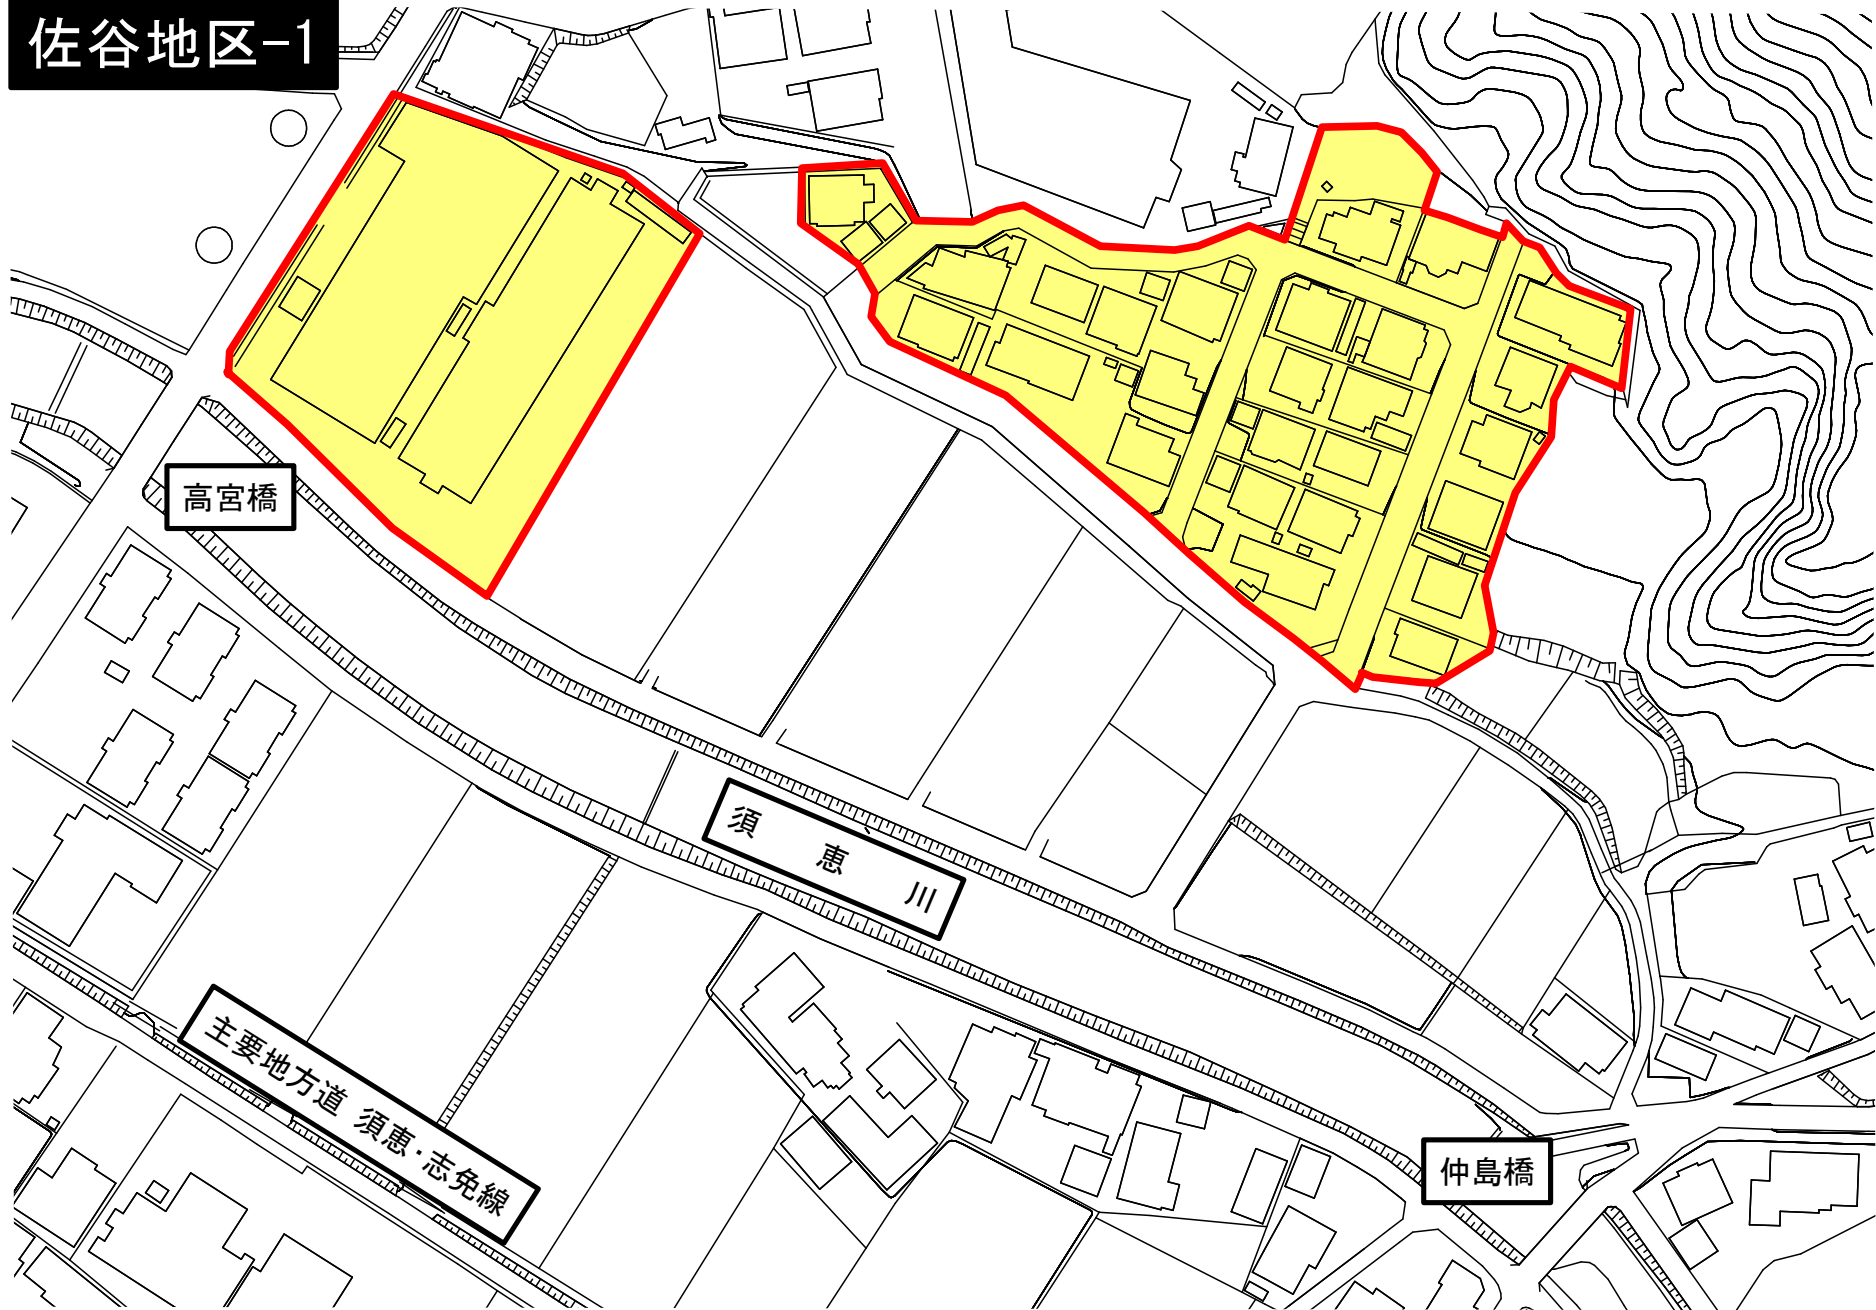

佐谷地区-1

高宮橋

須恵川

主要地方道 須恵・志免線

仲島橋

佐谷地区-2

主要地方道 須恵・志免線

東部防災センター

新原地区

新原区公民館

主要地方道 筑紫野・古賀線