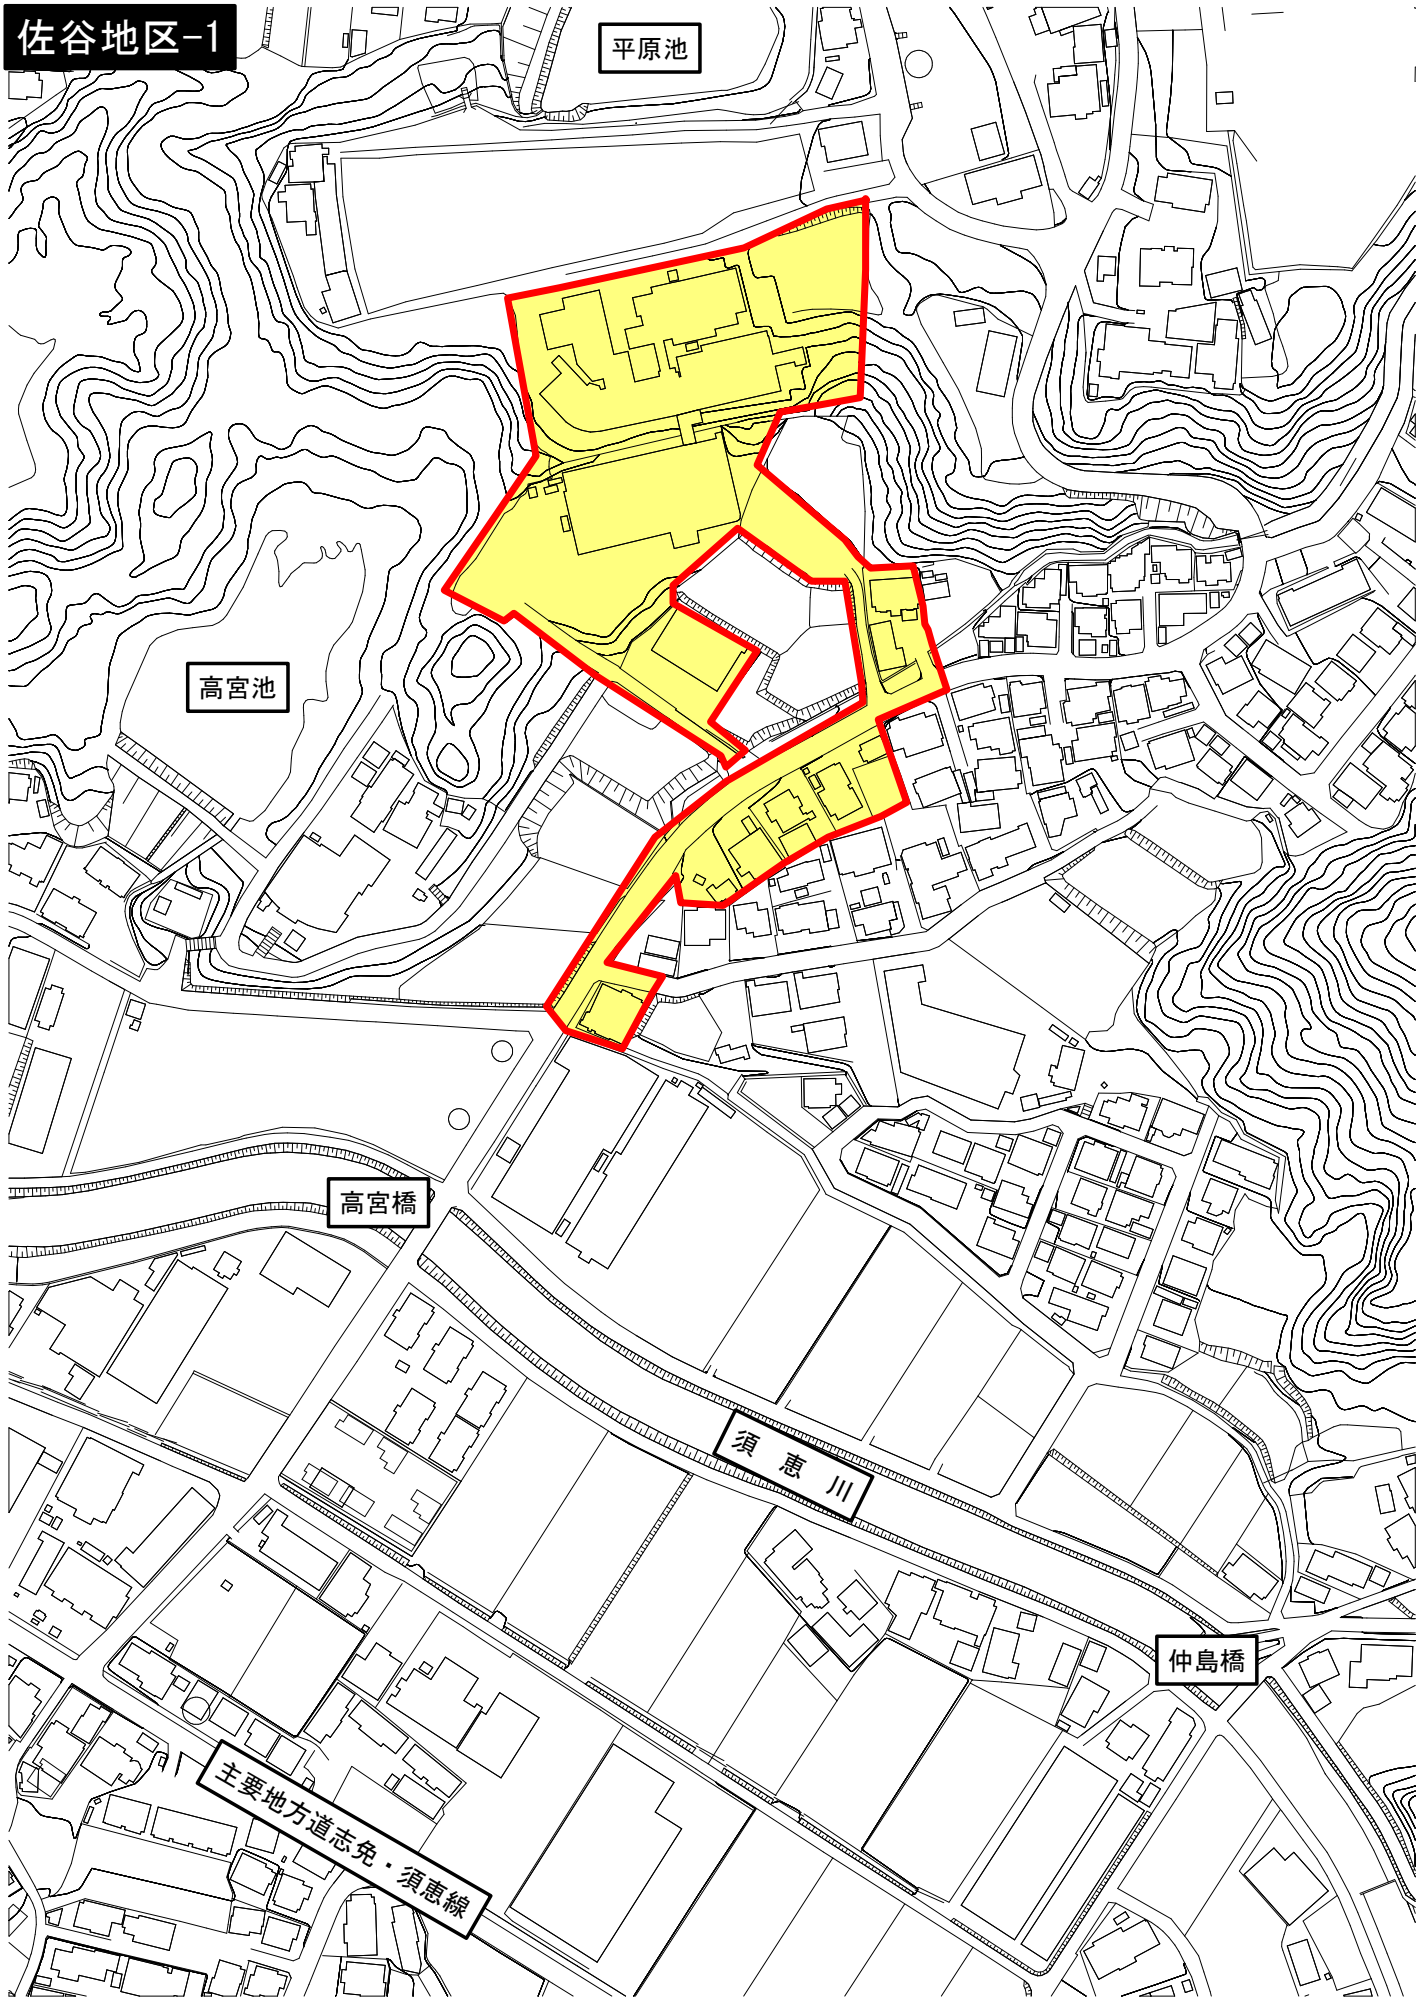

佐谷地区-1

平原池

高宮池

高宮橋

須惠川

仲島橋

主要地方道志免・須惠線

佐谷地区-2

古の添アアセンター

主要地方道 志免・須恵線

須恵川

佐谷菜園

一ノ瀬橋