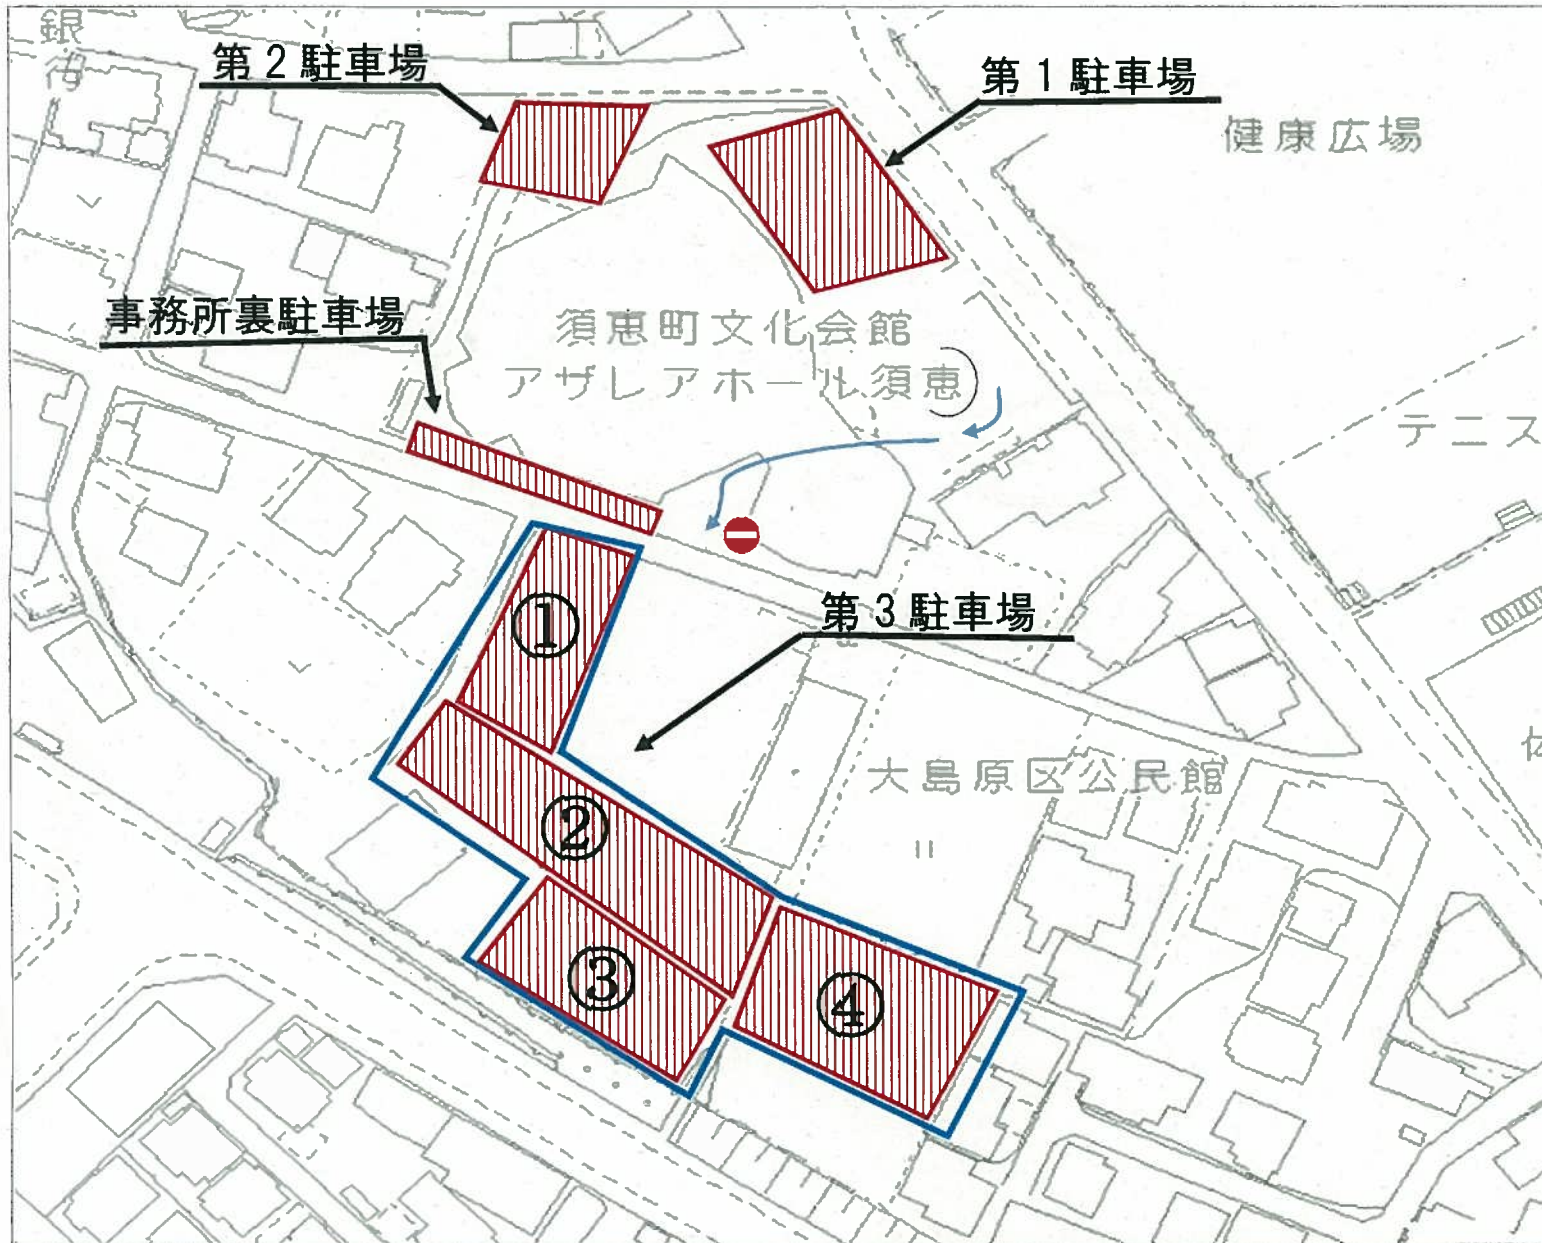

アザレアホール 駐車場図

- ◇第1駐車場（健康広場側）
24台（うち、身障者用2台）
 - ◇第2駐車場（アザレアホール裏）
11台
 - ◇事務所裏駐車場
9台（うち、軽自動車用5台）
 - ◇第3駐車場
105台
①24台 ②33台
③11台 ④37台
- 合計 149台

⚠ 注意点 ⚠

- ・須恵町役場、西銀前駐車場も利用可。
- ・大型バスは、皿山公園へ（地域振興課）
- ・ロータリーは一方通行