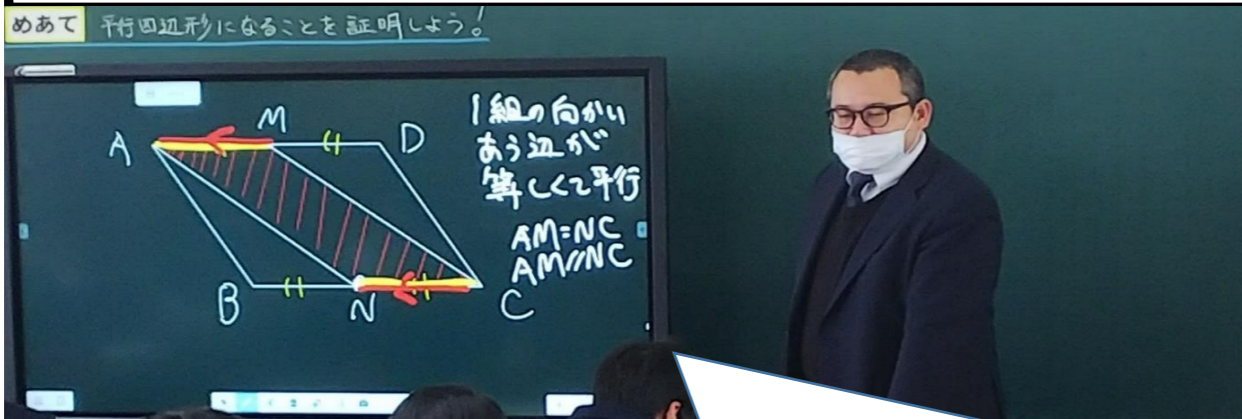

予定の変更
は、随時お知
らせします。

緊急事態宣言を受けて

新型コロナウイルスの感染拡大を受け、福岡県も緊急事態宣言が出されました。保護者の方もとても不安な生活を送っていらっしゃると思います。中学校でも、マスクの着用、換気の徹底、手洗いの指導など強化しています。しかし、中学生にとっては、もっと友達と遊びたい、部活動を思いっきりしたい、班で昼食をとりたい、などの思いもあるかもしれません。しかし、この緊急事態宣言の意味をよく考えてください。新型コロナウイルス感染者が増加することで、医療機関が崩壊の危機につながるのです。救急搬送されたけれど、コロナウイルス感染者が多くなったことで、病院をたらい回しになったという例もあります。通常だったら受けられる医療が受けられなくなる危険が迫っているのです。だから私たちは自分の生活をもう一度見直さなければなりません。マスクもせずに登校している生徒、大きな声を出す生徒を見て、地域の人からも「中学生の指導をお願いします。」という連絡が入ったこともあります。君たちにできること、それは一人ひとりが意識を高め生活することが大切なのです。

ICT機器の整備について

昨年の12月から1月にかけて、生徒へのタブレット、そして各教室に大型提示装置(電子黒板)が設置されました。生徒へのタブレットについては、まだ使用できませんが、今までに先生方で使い方の研修などを実施しました。生徒のみなさんが使えるまでもう少し環境を整えなければなりません。また、大型提示装置(電子黒板)については、さっそく使用している授業もあります。みなさんが、もっと授業の内容がわかるようになるために、先生方も工夫しています。

2年生の高橋先生が大型提示装置を使って、図形の証明問題を解説しています。(図形を簡単にかくことができ、正確な図形で学習することができます。視覚的にもわかりやすくなります。)